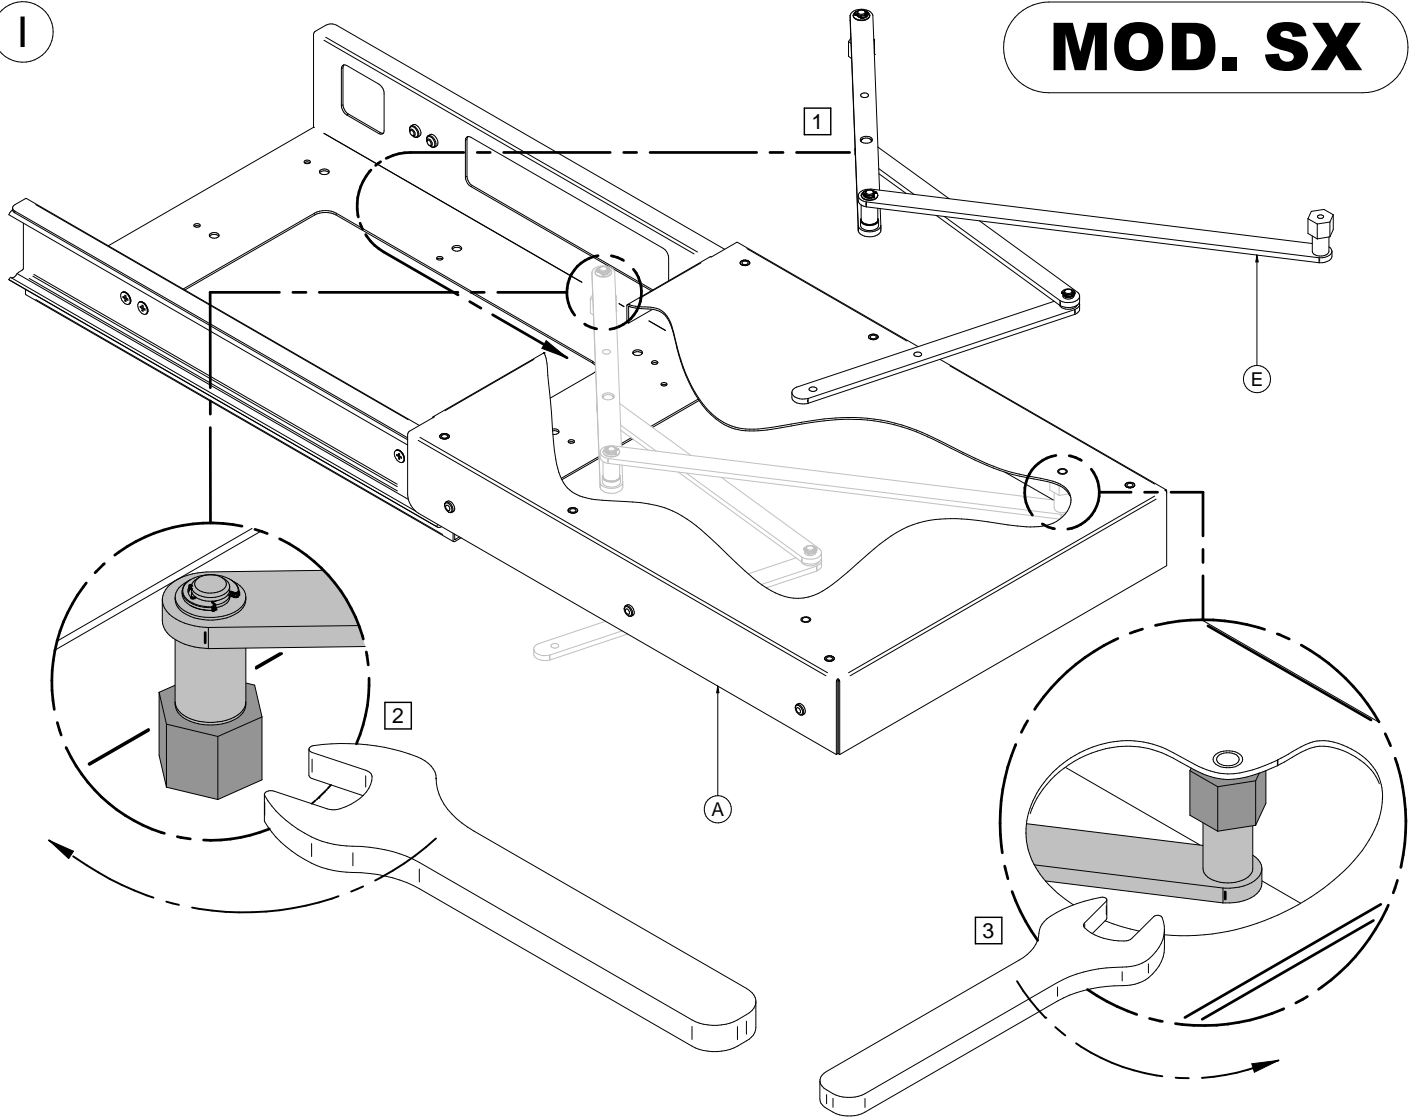

I

MOD. SX

II

MOD.	X
40	197
45	222
60	297