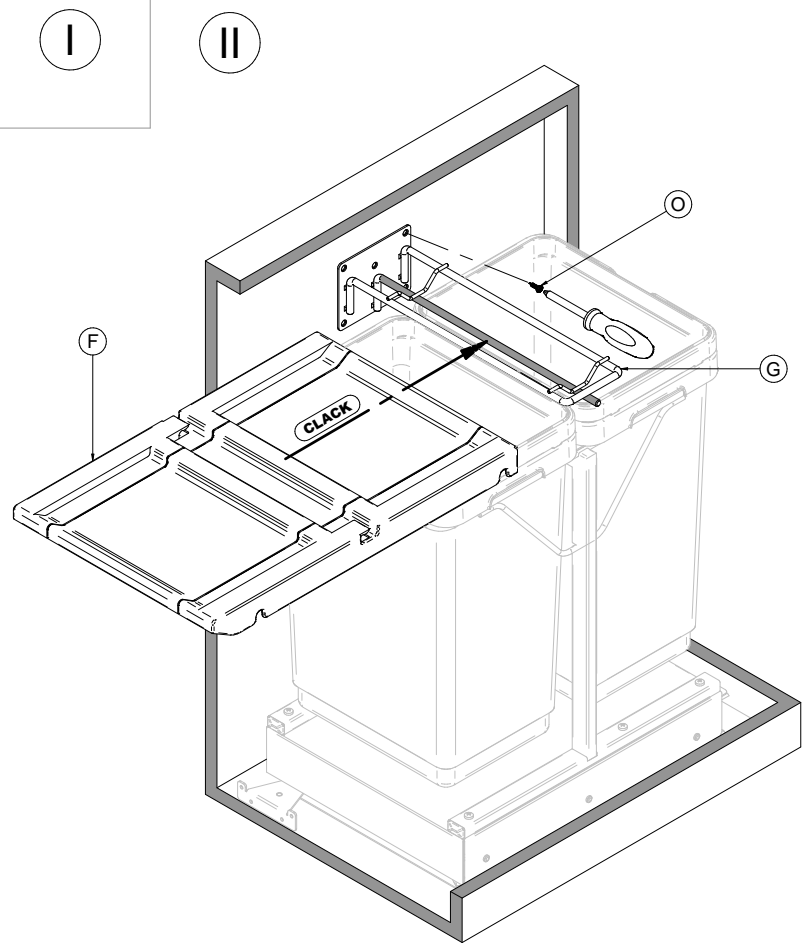

PMG...A

H	Y	Z
H410	330	322
H460	380	372
H610	530	522