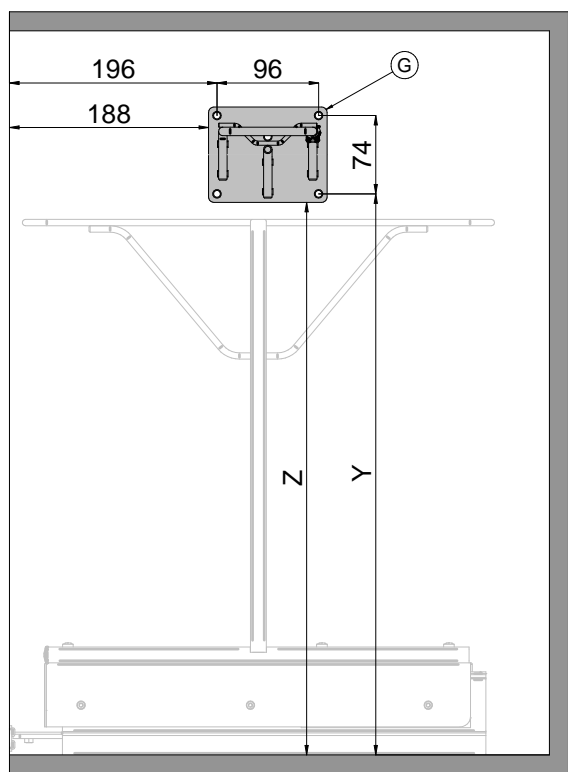

PMG...A

H	Y	Z
H410	330	322
H460	380	372
H610	530	522