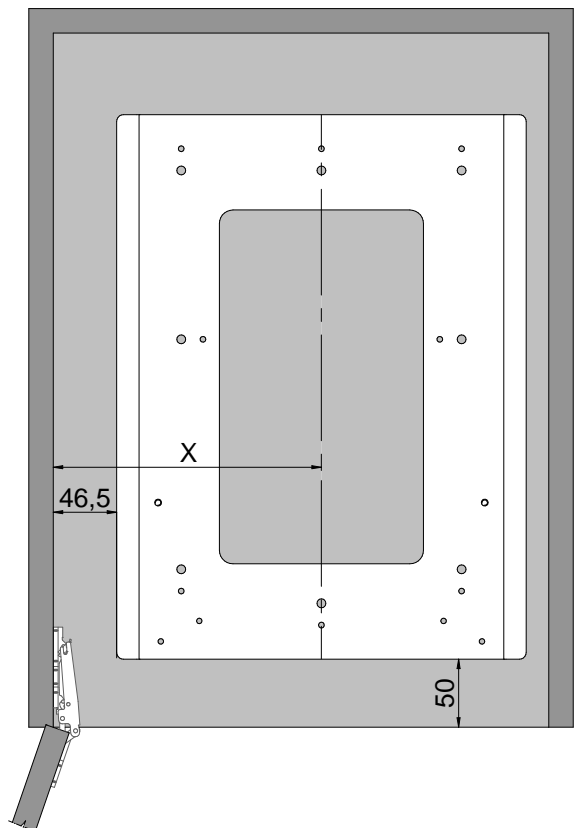

II

MOD.	X
40	197
45	222
60	297