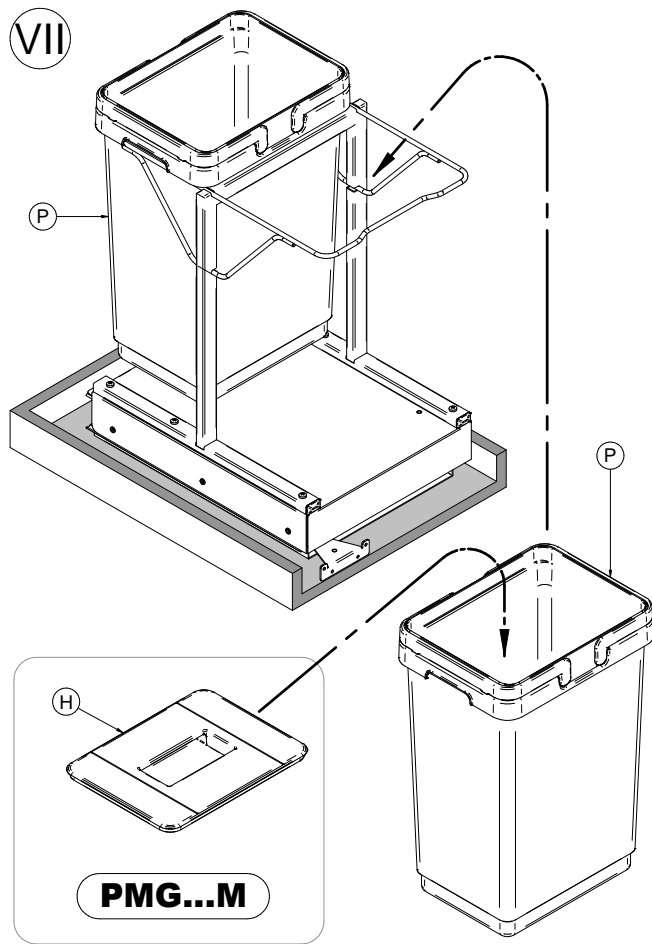

PMG...A

H	Y	Z
H410	330	322
H460	380	372
H610	530	522