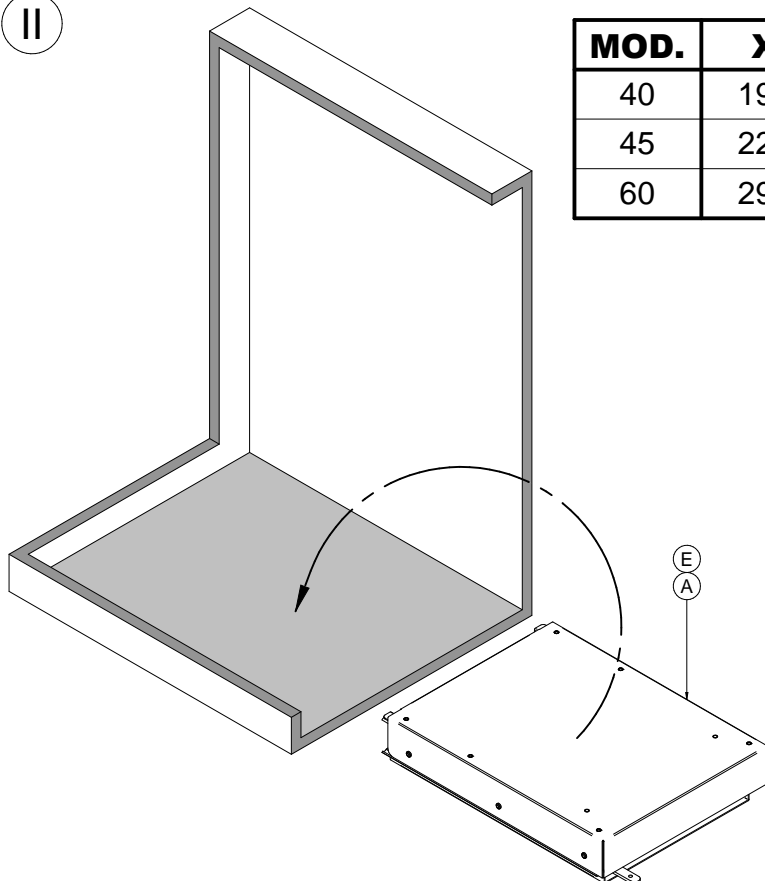

II

MOD.	X
40	197
45	222
60	297