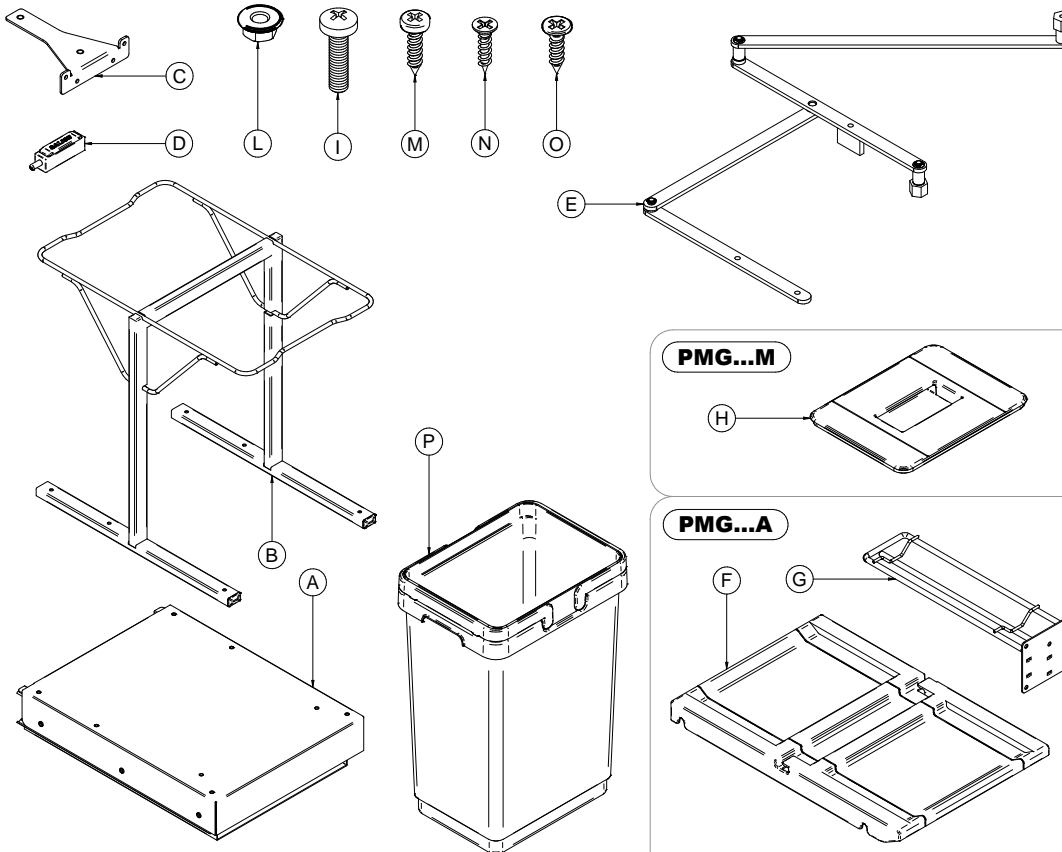

PMG...M
PMG...A

30 min.

1

**PRIMA DI COMINCIARE,
VEDERE I CONSIGLI DI
MONTAGGIO**

BEFORE STARTING, REFER
TO THE ASSEMBLING
ADVICE IN ANNEX

AVANT DE COMMENCER, SE
REPORTER AUX CONSEILS
DE MONTAGE EN ANNEXE

VOR DIE MONTAGE, BITTE
BEILIEGENDE
ANWEISUNGEN FOLGEN

ANTES DE EMPEZAR
CONSULTE LOS CONSEJOS
PARA EL MONTAJE