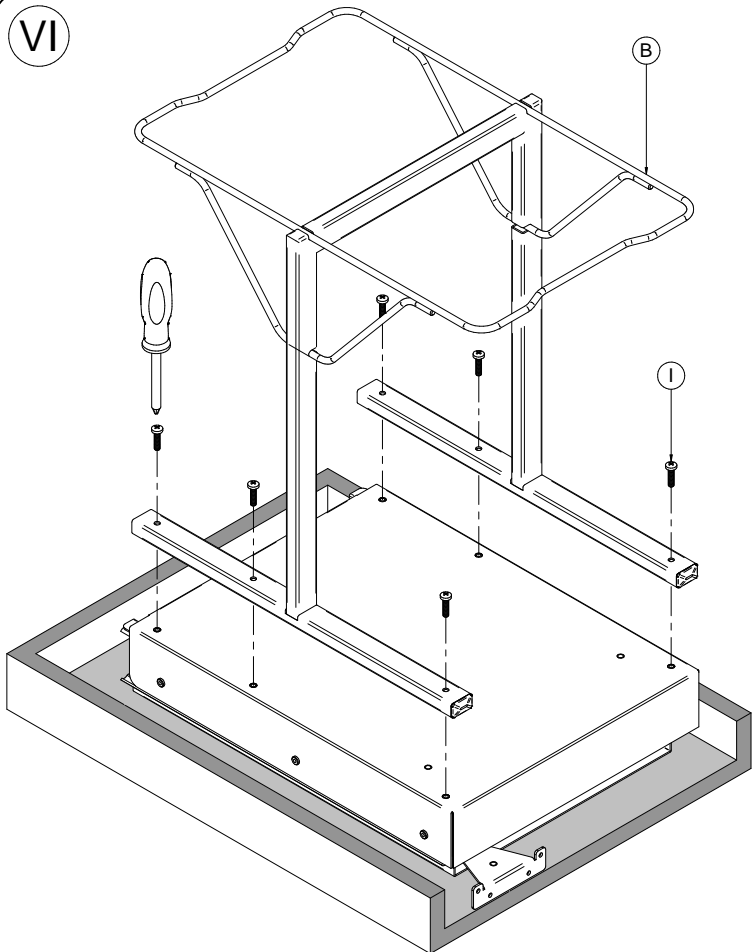

PMG...A

H	Y	Z
H410	330	322
H460	380	372
H610	530	522