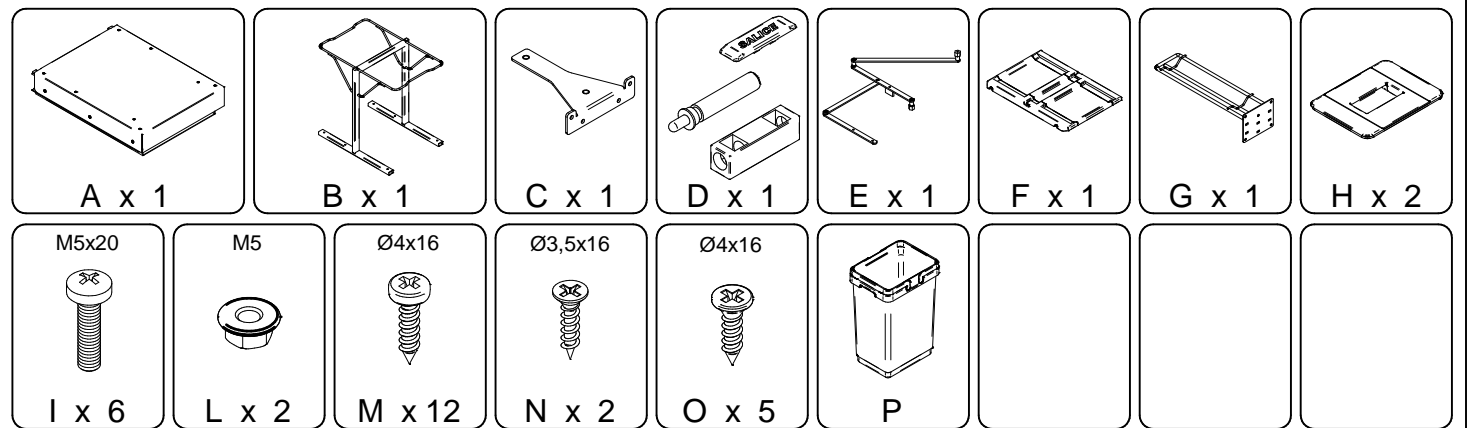

VIBO
Wire processing

Portata massima:
Maximum load:
Charge maxi:
Maximale belastbarkeit:
Carga maxima:

40
Kg

Istruzioni di montaggio
Assembling instructions
Notice de montage
Montageanleitung
Manual de montaje

PMG...M

PMG...A

PMG...M
PMG...A

30 min.

1

**PRIMA DI COMINCIARE,
VEDERE I CONSIGLI DI
MONTAGGIO**

BEFORE STARTING, REFER
TO THE ASSEMBLING
ADVICE IN ANNEX

AVANT DE COMMENCER, SE
REPORTER AUX CONSEILS
DE MONTAGE EN ANNEXE

VOR DIE MONTAGE, BITTE
BEILIEGENDE
ANWEISUNGEN FOLGEN

ANTES DE EMPEZAR
CONSULTE LOS CONSEJOS
PARA EL MONTAJE