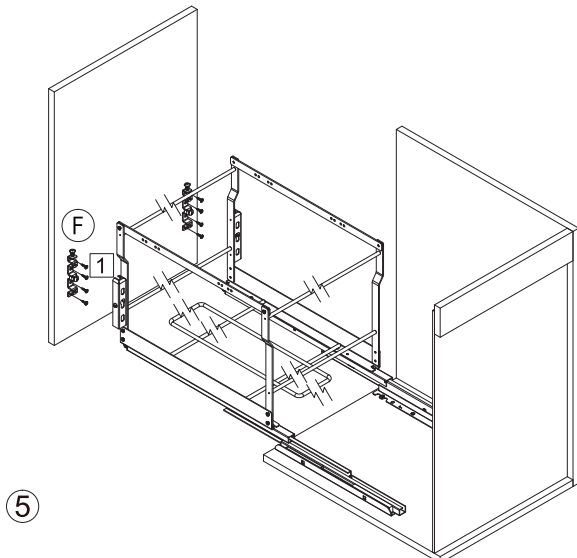

Installation