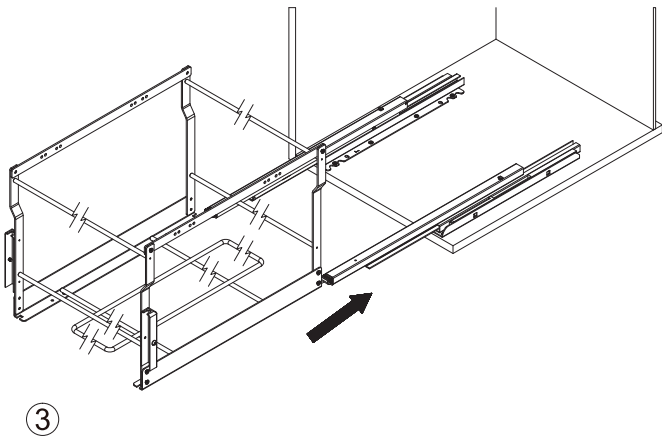

Installation