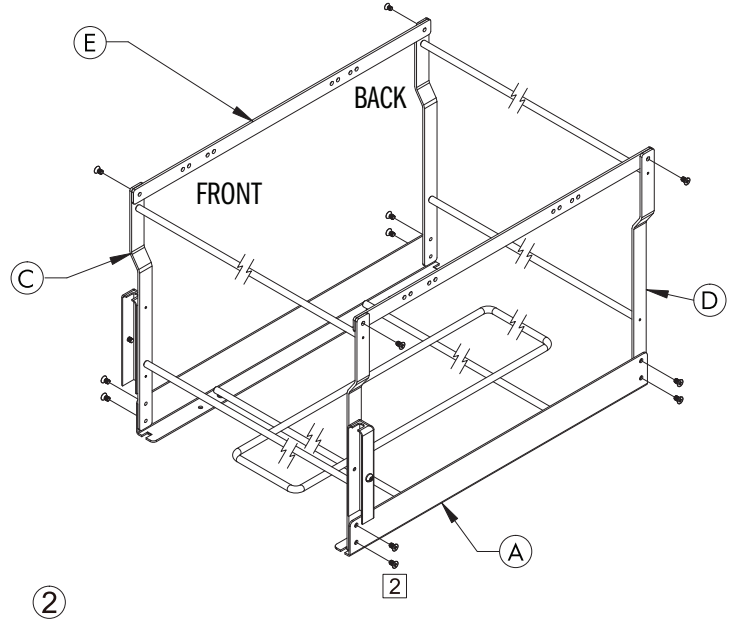

Installation