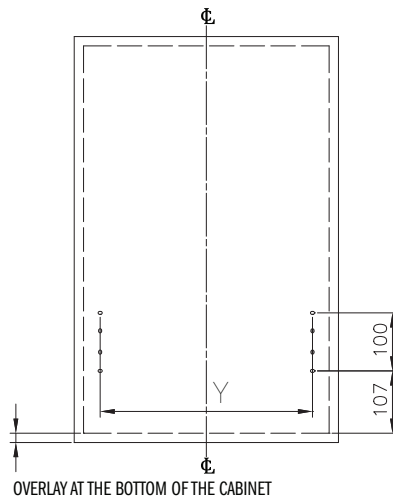

MARATHON

M-Series SpaceBin

What's in the Box?

Bottom Dimensions

Door Dimensions

Reference Table

Model	Cabinet Bottom (X)	Cabinet Door (Y)
041-SBM12-xx-AG	126	217
041-SBM15-xx-AG	203	295
041-SBM18-xx-AG	272	364
041-SBM21-xx-AG	358	450
041-SBM24-xx-AG	422	514