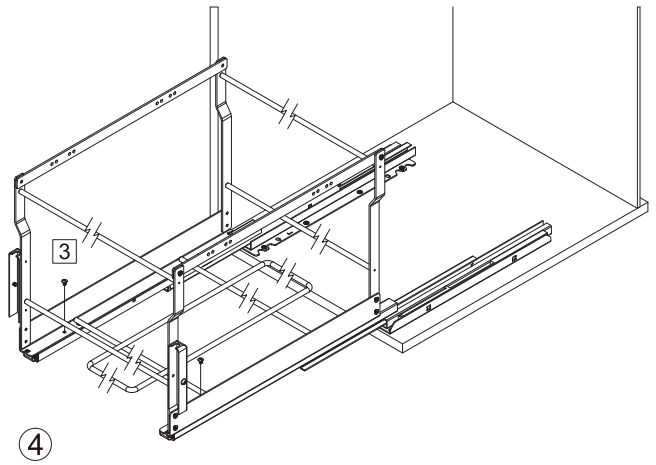

Installation