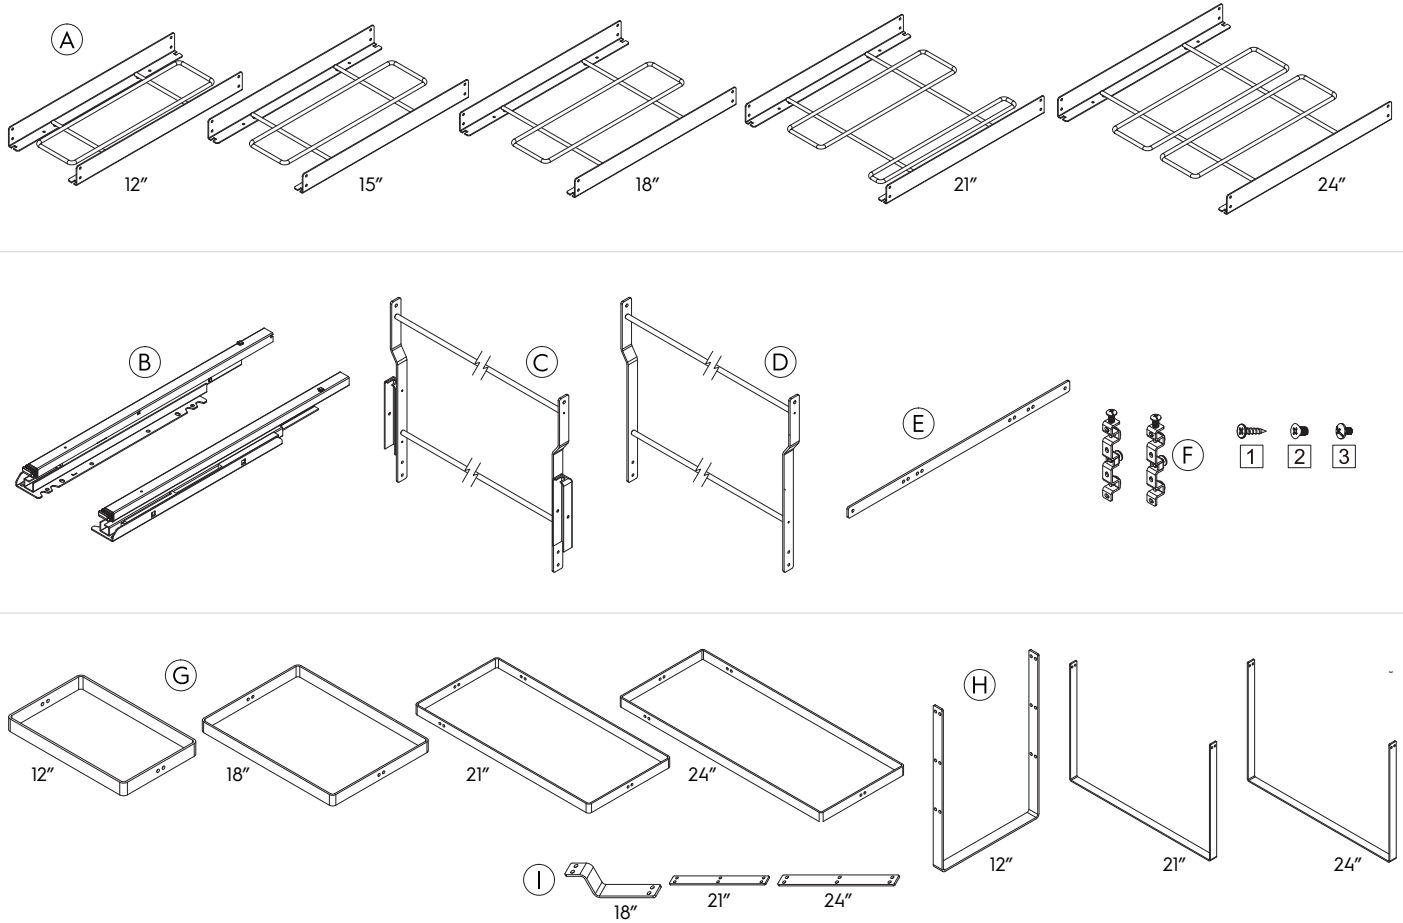

MARATHON

M-Series SpaceBin

What's in the Box?

Bottom Dimensions

Door Dimensions

Reference Table

Model	Cabinet Bottom (X)	Cabinet Door (Y)
041-SBM12-xx-AG	126	217
041-SBM15-xx-AG	203	295
041-SBM18-xx-AG	272	364
041-SBM21-xx-AG	358	450
041-SBM24-xx-AG	422	514