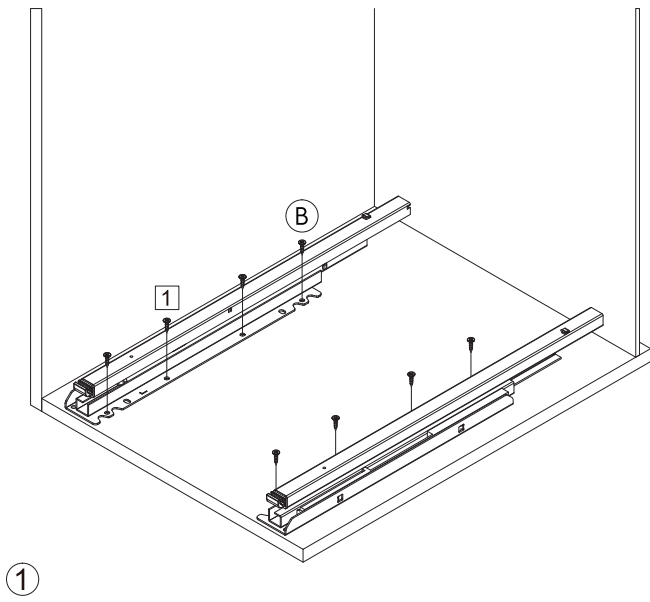

Installation