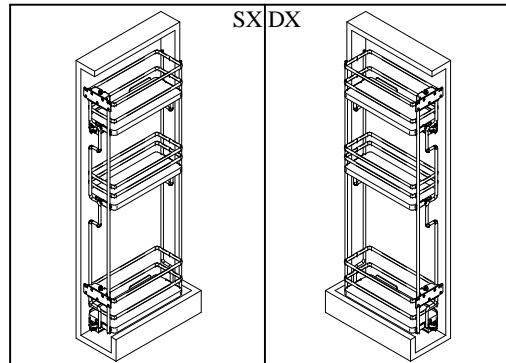

IV

V

Portata massima:
Maximum load:
Charge maxi:
Maximale belastbarkeit:
Carga maxima:

30
Kg

Istruzioni di montaggio
Assembling instructions
Notice de montage
Montageanleitung
Manual de montaje

EPQAGM153SXPRPOMBC
EPQAGM153DXPRPOMBC