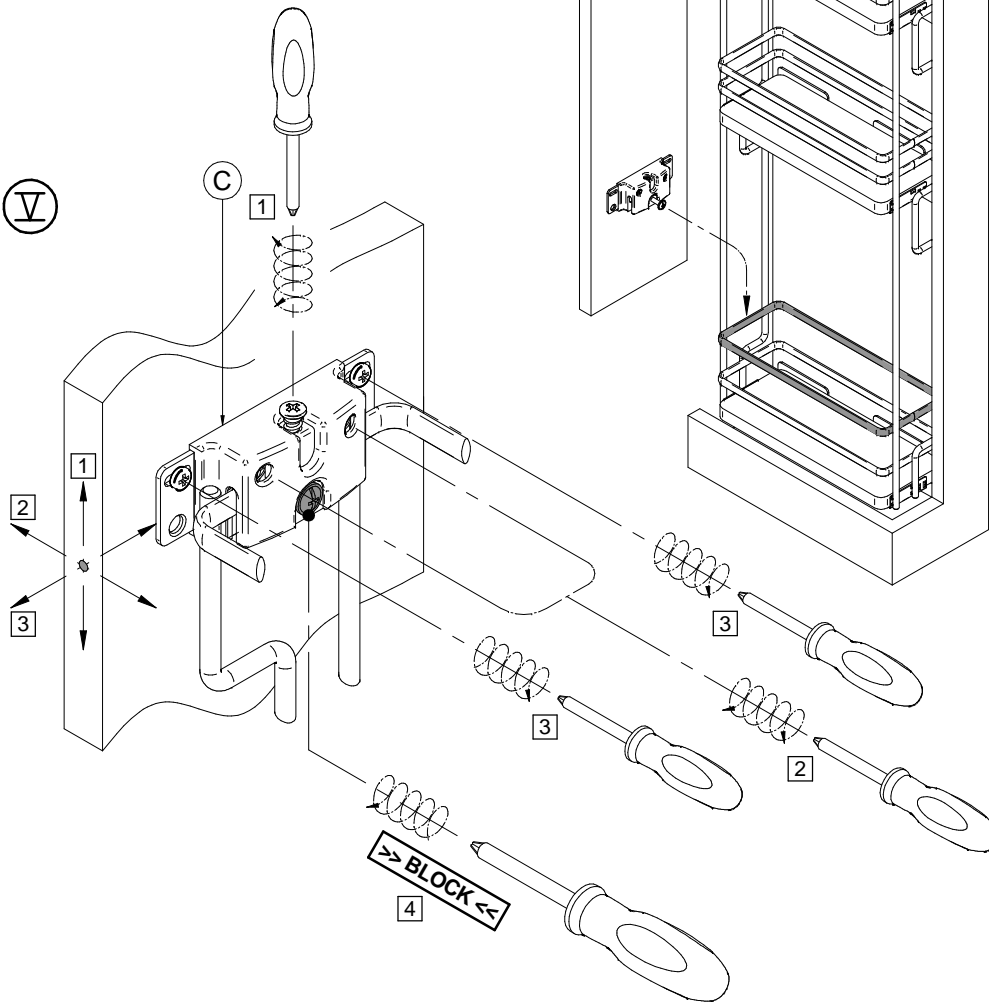

IV

V

Portata massima:
Maximum load:
Charge maxi:
Maximale belastbarkeit:
Carga maxima:

30
Kg

Istruzioni di montaggio
Assembling instructions
Notice de montage
Montageanleitung
Manual de montaje

EPQAGM153SXPRPOMBC
EPQAGM153DXPRPOMBC

VOR DIE MONTAGE, BITTE BEILIEGENDE ANWEISUNGEN FOLGEN

ANTES DE EMPEZAR CONSULTE LOS CONSEJOS PARA EL MONTAJE

A x 1	B x 2						
	C x 2						