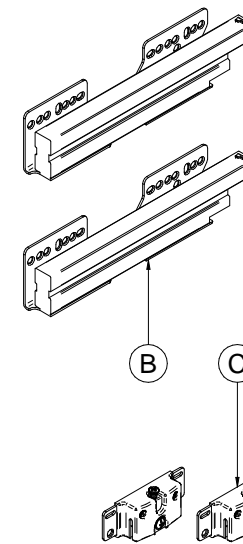

IV

V

Portata massima:
Maximum load:
Charge maxi:
Maximale belastbarkeit:
Carga maxima:

30
Kg

Istruzioni di montaggio
Assembling instructions
Notice de montage
Montageanleitung
Manual de montaje

EPQAGM153SXPRPOMBC
EPQAGM153DXPRPOMBC

10 min.	1		

EPQAGM153SXPRPOMBC

PRIMA DI COMINCIARE, VEDERE I CONSIGLI DI MONTAGGIO

BEFORE STARTING, REFER TO THE ASSEMBLING ADVICE IN ANNEX

AVANT DE COMMENCER, SE REPORTER AUX CONSEILS DE MONTAGE EN ANNEXE

VOR DIE MONTAGE, BITTE BEILIEGENDE ANWEISUNGEN FOLGEN

ANTES DE EMPEZAR CONSULTE LOS CONSEJOS PARA EL MONTAJE

A x 1	B x 2						
	C x 2						