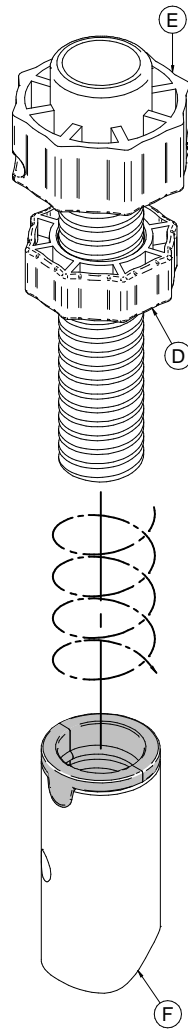

**VIBO**<sup>®</sup>  
Wire processing

Portata massima:  
Maximum load:  
Charge maxi:  
Maximale belastbarkeit:  
Carga maxima:

2P

40  
Kg

**Istruzioni di montaggio**

Assembling instructions

Notice de montage

Montageanleitung

Manual de montaje

-VERSIONE DESTRA  
-RIGHT HAND VERSION  
-VERSION DROITE  
-RECHT VERSION  
-VERSION DERECHA

FLYSTM240DXM2...  
FLYSTM240SXM2...  
FLYSTM245DXM2...  
FLYSTM245SXM2...  
FLYSTM260DXM2...  
FLYSTM260SXM2...

M x 4

N x 2

Ø4 x 16

O x 20

Ø4 x 16

P x 4

Ø4 x 25

Q x 11

1

PORTA DOOR PORTE TUR PUERTA	A	B
40	445	436,5
45	486	477,5
50	536	527,5
60	636	627,5

2

**3****4****5****6**

ENLEVER LE FILM DE PROTECTION  
REMOVE THE PROTECTIVE FILM

8