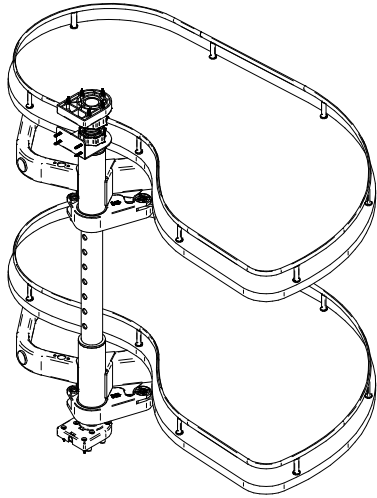

**VIBO**<sup>®</sup>  
Wire processing

Portata massima:  
Maximum load:  
Charge maxi:  
Maximale belastbarkeit:  
Carga maxima:

2P

40  
Kg

**Istruzioni di montaggio**

Assembling instructions

Notice de montage

Montageanleitung

Manual de montaje

-VERSIONE DESTRA  
-RIGHT HAND VERSION  
-VERSION DROITE  
-RECHT VERSION  
-VERSION DERECHA

FLYSTM240DXM2...  
FLYSTM240SXM2...  
FLYSTM245DXM2...  
FLYSTM245SXM2...  
FLYSTM260DXM2...  
FLYSTM260SXM2...