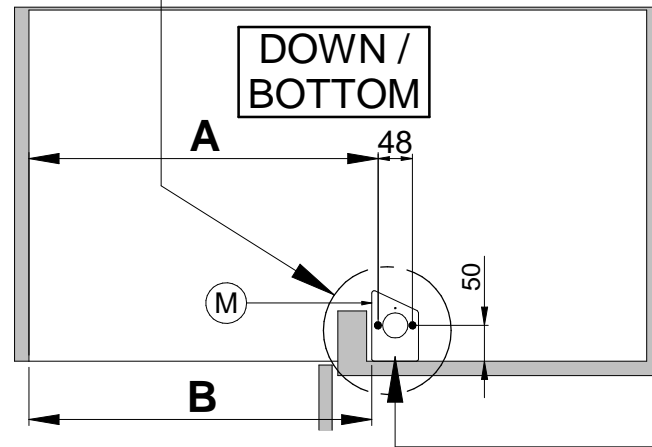

-VERSIONE SINISTRA
 -VERSION GAUCHE
 -LEFT HAND VERSION
 -VERSION IZQUIERDA
 -LINKSE VERSION

20 min	
x 1	
	40 kg MAX

1°

PORTA DOOR PORTE TUR PUERTA	A	B
40	436	427,5
45	486	477,5
60	636	627,5

Ø 10 x 13

**2°****3°****2/4**