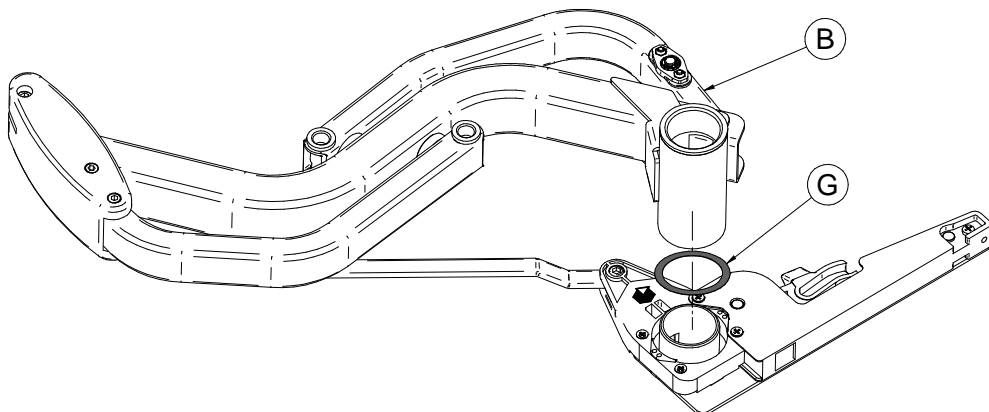

-VERSIONE SINISTRA
 -VERSION GAUCHE
 -LEFT HAND VERSION
 -VERSION IZQUIERDA
 -LINKSE VERSION

20 min	
x 1	
	40 kg MAX

1°

PORTA DOOR PORTE TUR PUERTA	A	B
40	436	427,5
45	486	477,5
60	636	627,5

Ø 10 x 13

**2°****3°****2/4**