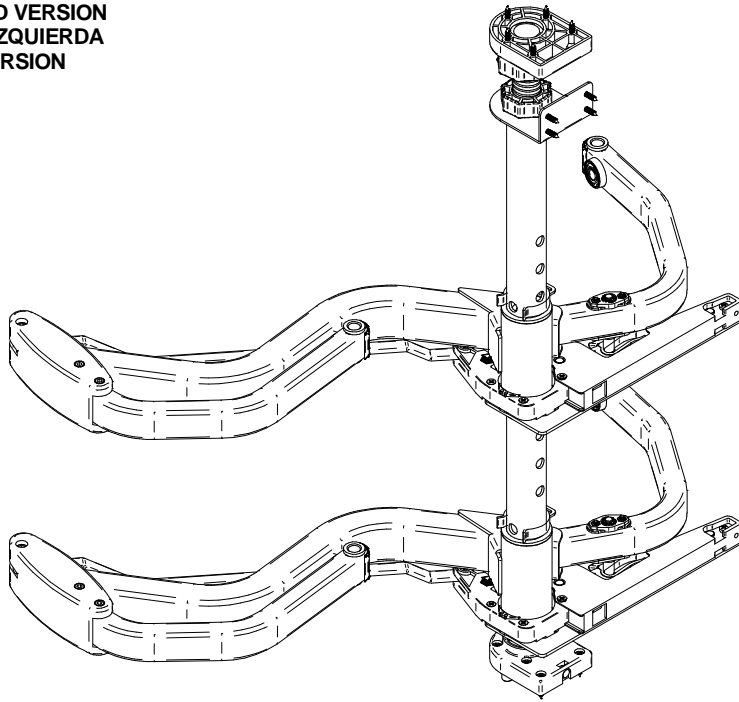

-VERSIONE SINISTRA
 -VERSION GAUCHE
 -LEFT HAND VERSION
 -VERSION IZQUIERDA
 -LINKSE VERSION

20 min	
x 1	
	40 kg MAX

1°

PORTA DOOR PORTE TUR PUERTA	A	B
40	436	427,5
45	486	477,5
60	636	627,5

Ø 10 x 13

**2°****3°****2/4**

4°

5°

6°

7°

8°