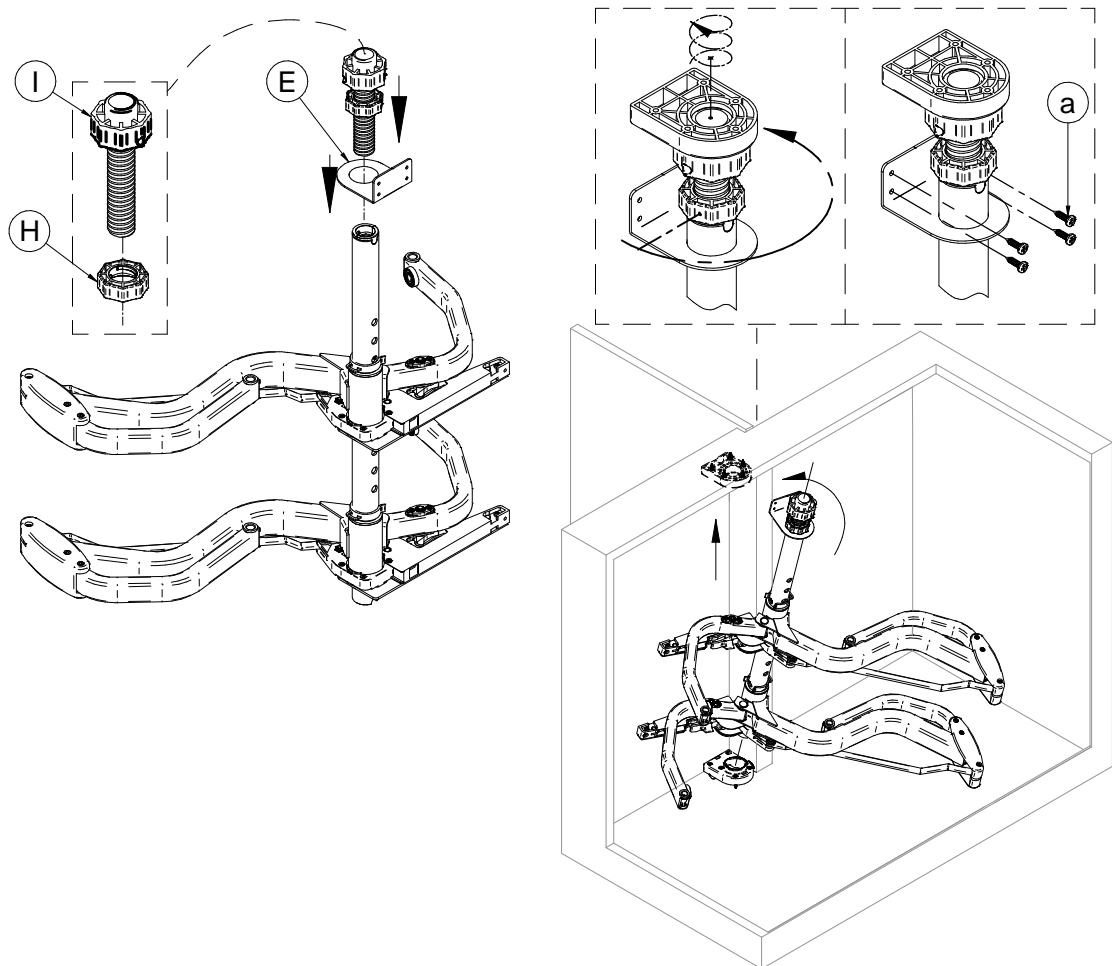

-VERSIONE SINISTRA
 -VERSION GAUCHE
 -LEFT HAND VERSION
 -VERSION IZQUIERDA
 -LINKSE VERSION

20 min	
x 1	
	40 kg MAX

1°

PORTA DOOR PORTE TUR PUERTA	A	B
40	436	427,5
45	486	477,5
60	636	627,5

Ø 10 x 13

**2°****3°****2/4**

4°

5°

6°

7°

8°