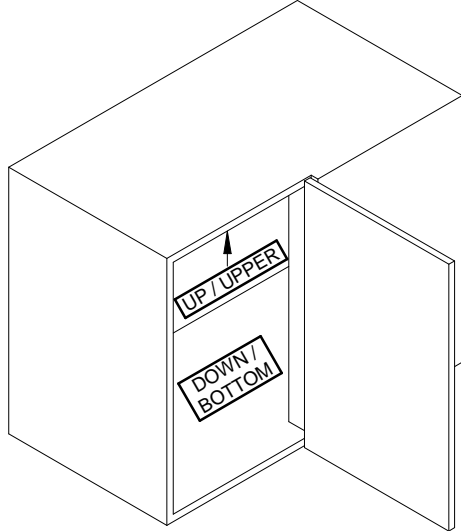

-VERSIONE SINISTRA
 -VERSION GAUCHE
 -LEFT HAND VERSION
 -VERSION IZQUIERDA
 -LINKSE VERSION

20 min	
x 1	
	40 kg MAX

1°

PORTA DOOR PORTE TUR PUERTA	A	B
40	436	427,5
45	486	477,5
60	636	627,5

Ø 10 x 13

**2°****3°****2/4**