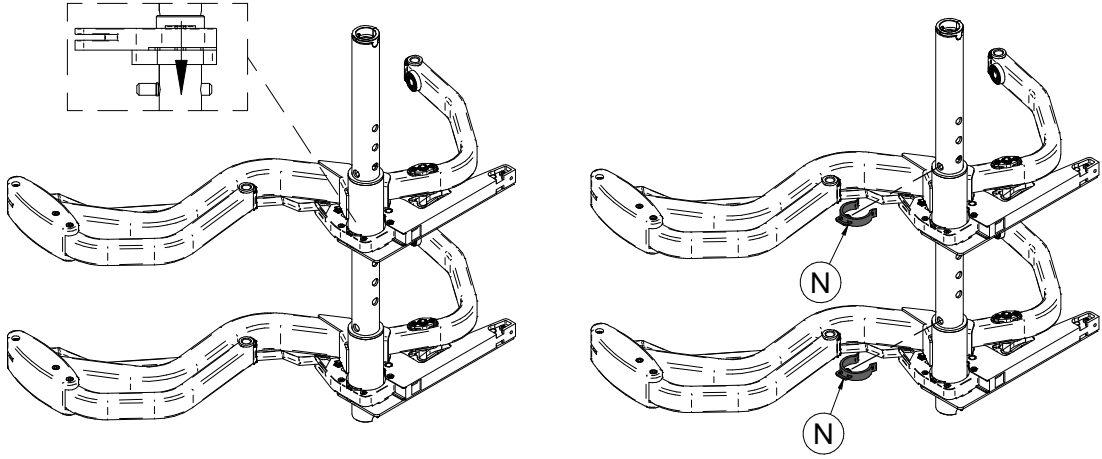

-VERSIONE SINISTRA
 -VERSION GAUCHE
 -LEFT HAND VERSION
 -VERSION IZQUIERDA
 -LINKSE VERSION

20 min	
x 1	
	40 kg MAX

1°

PORTA DOOR PORTE TUR PUERTA	A	B
40	436	427,5
45	486	477,5
60	636	627,5

Ø 10 x 13

**2°****3°****2/4**

4°

5°

6°

7°

8°