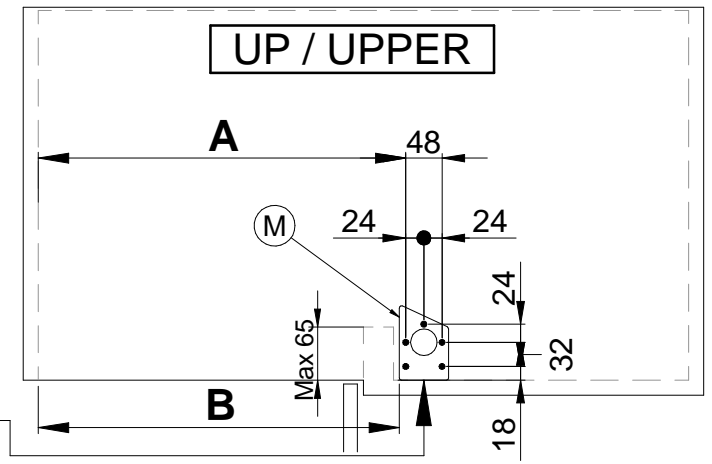

-VERSIONE SINISTRA
 -VERSION GAUCHE
 -LEFT HAND VERSION
 -VERSION IZQUIERDA
 -LINKSE VERSION

20 min	
x 1	
	40 kg MAX

1°

PORTA DOOR PORTE TUR PUERTA	A	B
40	436	427,5
45	486	477,5
60	636	627,5

Ø 10 x 13

**2°****3°****2/4**