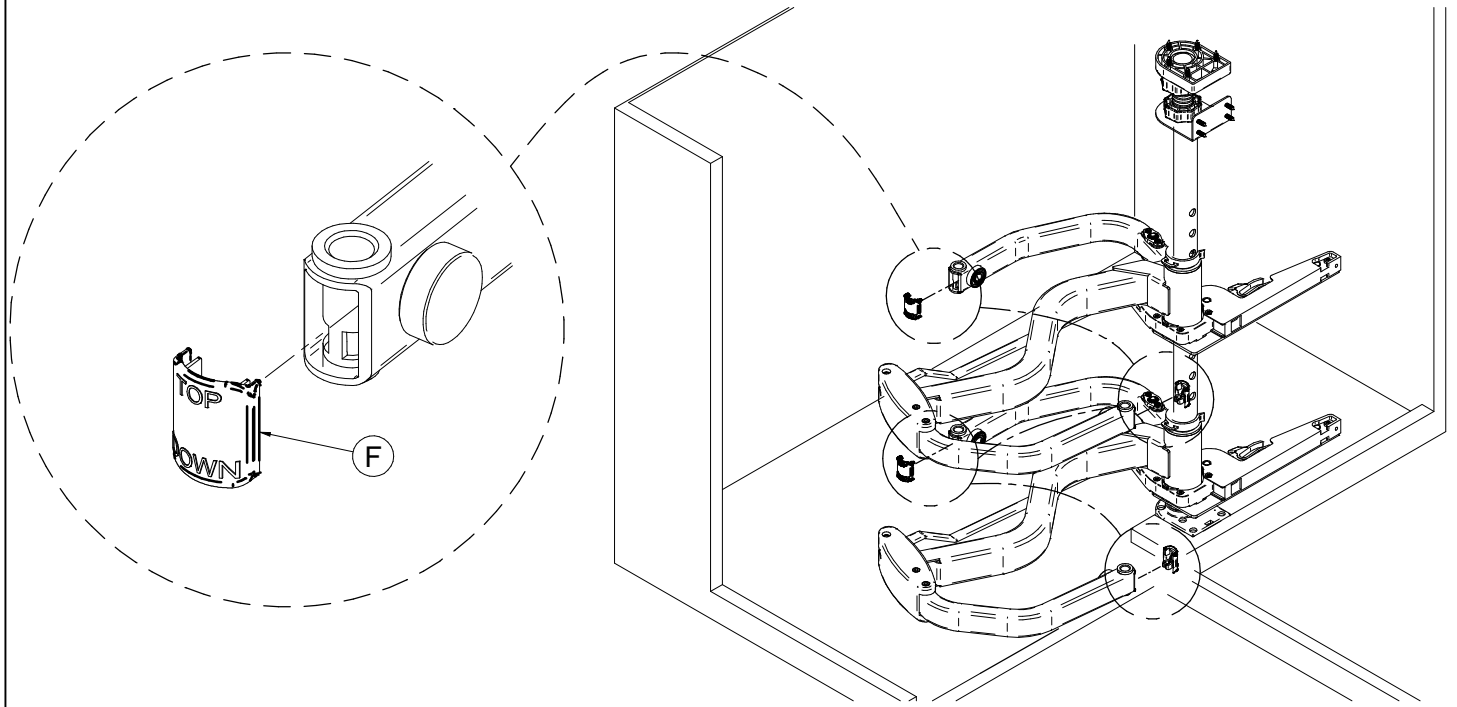

-VERSIONE SINISTRA
 -VERSION GAUCHE
 -LEFT HAND VERSION
 -VERSION IZQUIERDA
 -LINKSE VERSION

20 min	
x 1	
	40 kg MAX

1°

PORTA DOOR PORTE TUR PUERTA	A	B
40	436	427,5
45	486	477,5
60	636	627,5

Ø 10 x 13

**2°****3°****2/4**

4°

5°

6°

7°

8°