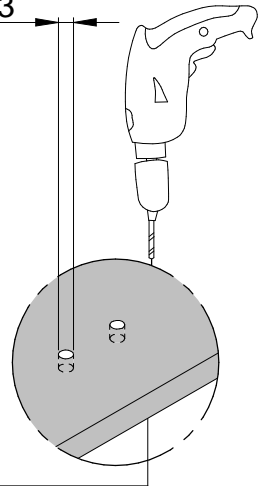

-VERSIONE SINISTRA
 -VERSION GAUCHE
 -LEFT HAND VERSION
 -VERSION IZQUIERDA
 -LINKSE VERSION

20 min	
x 1	
	40 kg MAX

1°

PORTA DOOR PORTE TUR PUERTA	A	B
40	436	427,5
45	486	477,5
60	636	627,5

Ø 10 x 13

**2°****3°****2/4**