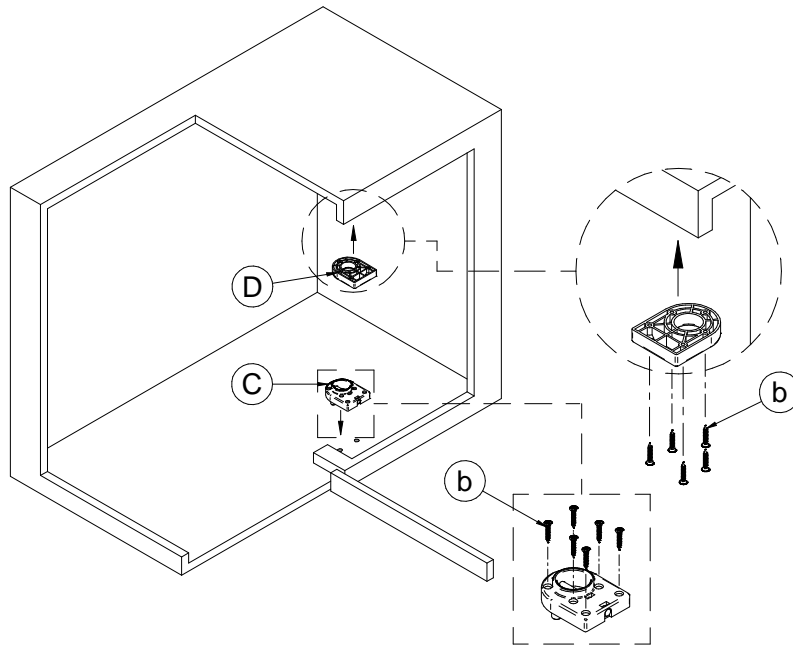

-VERSIONE SINISTRA
 -VERSION GAUCHE
 -LEFT HAND VERSION
 -VERSION IZQUIERDA
 -LINKSE VERSION

20 min	
x 1	
	40 kg MAX

1°

PORTA DOOR PORTE TUR PUERTA	A	B
40	436	427,5
45	486	477,5
60	636	627,5

Ø 10 x 13

**2°****3°****2/4**

4°

5°

6°

7°

8°