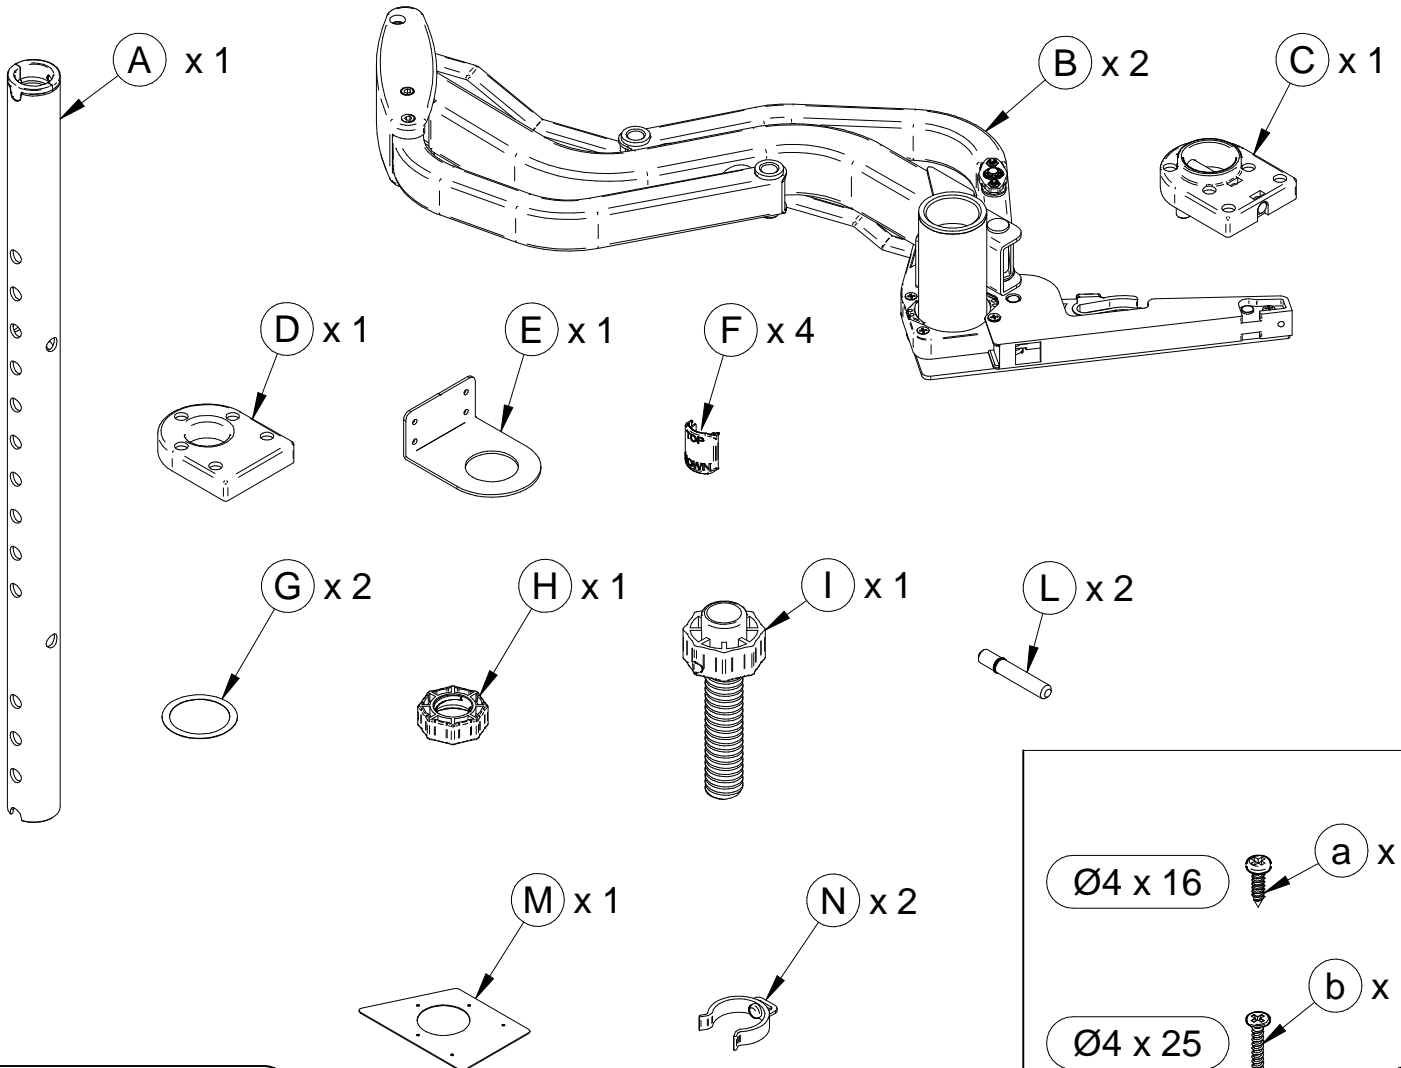

-VERSIONE SINISTRA
 -VERSION GAUCHE
 -LEFT HAND VERSION
 -VERSION IZQUIERDA
 -LINKSE VERSION

20 min	
x 1	
	40 kg MAX

1°

PORTA DOOR PORTE TUR PUERTA	A	B
40	436	427,5
45	486	477,5
60	636	627,5

Ø 10 x 13

**2°****3°****2/4**

4°

5°

6°

7°

8°