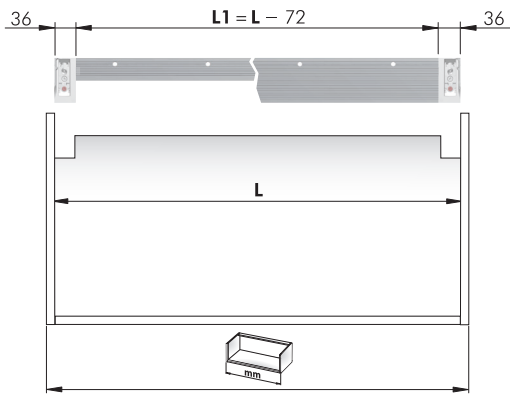

Ø8 x 30 mm

M6 x 12 mm

M6 x 10-13 mm

20 min. 11 64

L = 34

L = 37

4 8

11 32

78

37 R 2,5

2.5 90° Ø8

L+2

F100000529 Rev. 0

	
≤ 450	-
451 - 600	1
601 - 950	2
951 - 1200	3
≥ 1201	4