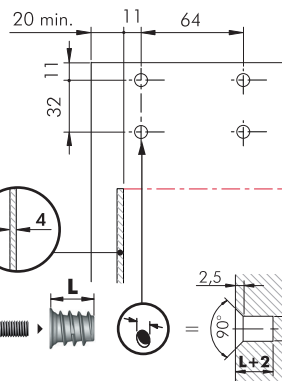

# LIBRA H7

**ITALIANA**  
ferramenta

M6 x 12 mm + M6 x 10-13 mm

Ø4,2 x 45 mm

Ø8 x 30 mm

VIDEO  
TUTORIAL

Ø4,2 x 45 mm

Ø4,2 x 45 mm

Ø8 x 30 mm

M6 x 12 mm

M6 x 10-13 mm

20 min. 11 64

L = 34

L = 37

4 8

11 32

78

37 R 2,5

2.5 90° Ø8

L+2

F100000529 Rev. 0

	
≤ 450	-
451 - 600	1
601 - 950	2
951 - 1200	3
≥ 1201	4