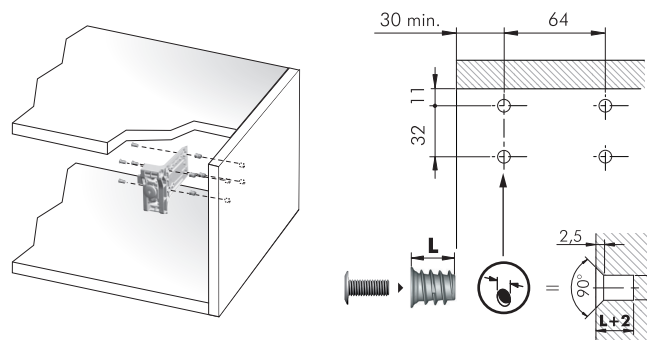

# LIBRA H7

**ITALIANA**  
ferramenta

M6 x 12 mm + M6 x 10-13 mm

Ø4,2 x 45 mm

Ø8 x 30 mm

VIDEO  
TUTORIAL

Ø4,2 x 45 mm

Ø4,2 x 45 mm

Ø8 x 30 mm

M6 x 12 mm

M6 x 10-13 mm

20 min. 11 64

L = 34

L = 37

4 8

11 32

78

37 R 2,5

2.5 90° Ø8

L+2

F100000529 Rev. 0

	
≤ 450	-
451 - 600	1
601 - 950	2
951 - 1200	3
≥ 1201	4