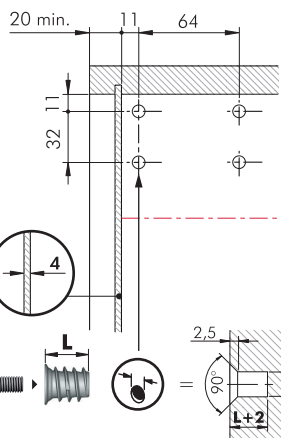

# LIBRA H7

**ITALIANA**  
ferramenta

M6 x 12 mm + M6 x 10-13 mm

Ø4,2 x 45 mm

Ø8 x 30 mm

VIDEO  
TUTORIAL

Ø4,2 x 45 mm

Ø4,2 x 45 mm

Ø8 x 30 mm

M6 x 12 mm

M6 x 10-13 mm

20 min. 11 64

L = 34

L = 37

4 8

11 32

78

37 R 2,5

2.5 90° Ø8

L+2

F100000529 Rev. 0

	
≤ 450	-
451 - 600	1
601 - 950	2
951 - 1200	3
≥ 1201	4