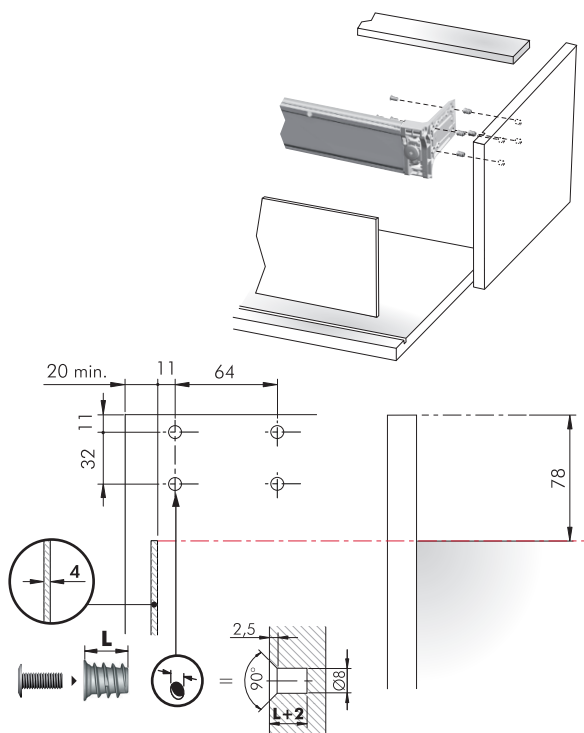

# LIBRA H7

**ITALIANA**  
ferramenta

M6 x 12 mm + M6 x 10-13 mm

Ø4,2 x 45 mm

Ø8 x 30 mm

VIDEO  
TUTORIAL

Ø4,2 x 45 mm

Ø4,2 x 45 mm

Ø8 x 30 mm

M6 x 12 mm

M6 x 10-13 mm

20 min. 11 64

L = 34

L = 37

4 8

11 32

78

37 R 2,5

2.5 90° Ø8

L+2

F100000529 Rev. 0

	
≤ 450	-
451 - 600	1
601 - 950	2
951 - 1200	3
≥ 1201	4