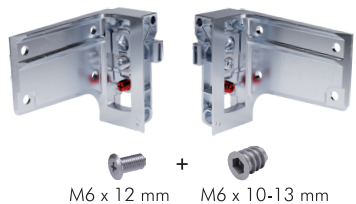

# LIBRA H7

**ITALIANA**  
ferramenta

M6 x 12 mm + M6 x 10-13 mm

Ø4,2 x 45 mm

Ø8 x 30 mm

VIDEO  
TUTORIAL

Ø4,2 x 45 mm

Ø4,2 x 45 mm

Ø8 x 30 mm

M6 x 12 mm

M6 x 10-13 mm

20 min. 11 64

L = 34

L = 37

4 8

11 32

78

37 R 2,5

2.5 90° Ø8

L+2

F100000529 Rev. 0

	
≤ 450	-
451 - 600	1
601 - 950	2
951 - 1200	3
≥ 1201	4