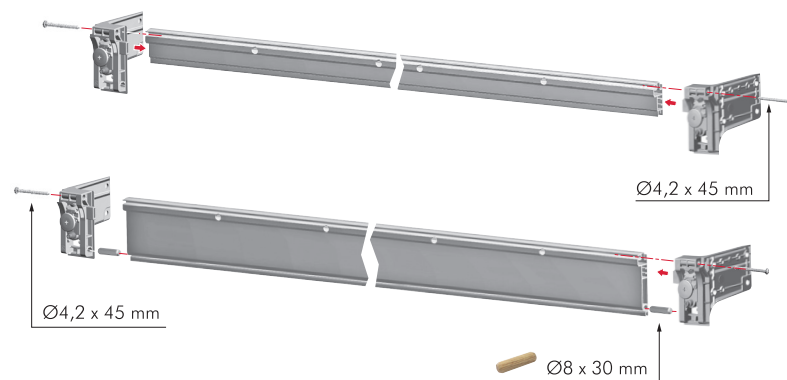

# LIBRA H7

**ITALIANA**  
ferramenta

M6 x 12 mm + M6 x 10-13 mm

Ø4,2 x 45 mm

Ø8 x 30 mm

VIDEO  
TUTORIAL

Ø4,2 x 45 mm

Ø4,2 x 45 mm

Ø8 x 30 mm

M6 x 12 mm

M6 x 10-13 mm

20 min. 11 64

L = 34

L = 37

4 8

11 32

78

37 R 2,5

2.5 90° Ø8

L+2

F100000529 Rev. 0

	
≤ 450	-
451 - 600	1
601 - 950	2
951 - 1200	3
≥ 1201	4