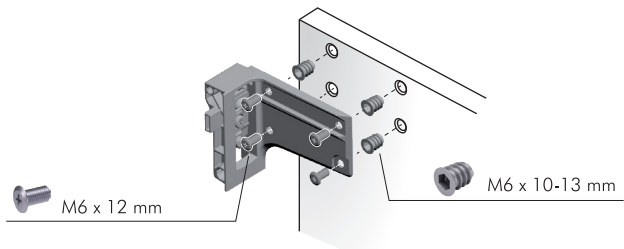

# LIBRA H7

**ITALIANA**  
ferramenta

M6 x 12 mm + M6 x 10-13 mm

Ø4,2 x 45 mm

Ø8 x 30 mm

VIDEO  
TUTORIAL

Ø4,2 x 45 mm

Ø4,2 x 45 mm

Ø8 x 30 mm

M6 x 12 mm

M6 x 10-13 mm

20 min. 11 64

L = 34

L = 37

4 8

11 32

78

37 R 2,5

2.5 90° Ø8

L+2

F100000529 Rev. 0

	
≤ 450	-
451 - 600	1
601 - 950	2
951 - 1200	3
≥ 1201	4