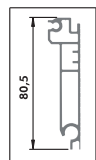

# LIBRA H7

**ITALIANA**  
ferramenta

M6 x 12 mm + M6 x 10-13 mm

Ø4,2 x 45 mm

Ø8 x 30 mm

VIDEO  
TUTORIAL

Ø4,2 x 45 mm

Ø4,2 x 45 mm

Ø8 x 30 mm

M6 x 12 mm

M6 x 10-13 mm

20 min. 11 64

L = 34

L = 37

4 8

11 32

78

37 R 2,5

2.5 90° Ø8

L+2

F100000529 Rev. 0

	
≤ 450	-
451 - 600	1
601 - 950	2
951 - 1200	3
≥ 1201	4