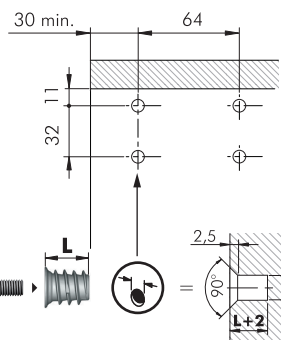

# LIBRA H7

**ITALIANA**  
ferramenta

M6 x 12 mm + M6 x 10-13 mm

Ø4,2 x 45 mm

Ø8 x 30 mm

VIDEO  
TUTORIAL

Ø4,2 x 45 mm

Ø4,2 x 45 mm

Ø8 x 30 mm

M6 x 12 mm

M6 x 10-13 mm

20 min. 11 64

L = 34

L = 37

4 8

11 32

78

37 R 2,5

2.5 90° Ø8

L+2

F100000529 Rev. 0

	
≤ 450	-
451 - 600	1
601 - 950	2
951 - 1200	3
≥ 1201	4