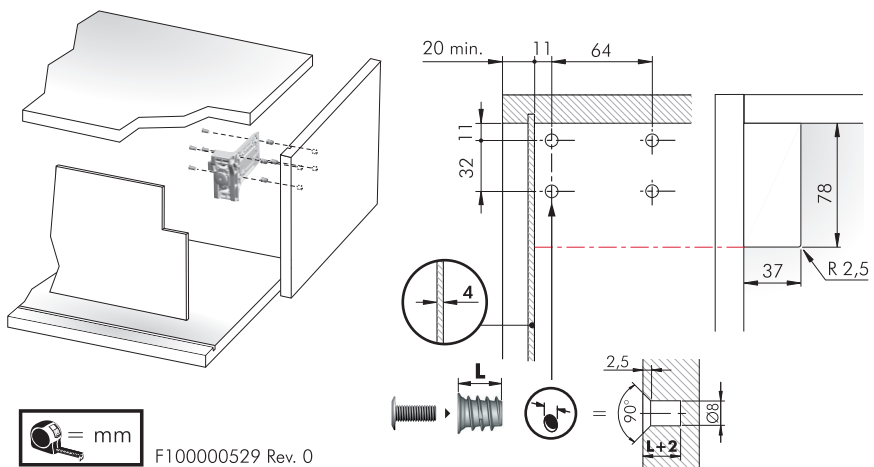

# LIBRA H7

**ITALIANA**  
ferramenta

M6 x 12 mm + M6 x 10-13 mm

Ø4,2 x 45 mm

Ø8 x 30 mm

VIDEO  
TUTORIAL

Ø4,2 x 45 mm

Ø4,2 x 45 mm

Ø8 x 30 mm

M6 x 12 mm

M6 x 10-13 mm

20 min. 11 64

L = 34

L = 37

4 8

11 32

78

37 R 2,5

2.5 90° Ø8

L+2

F100000529 Rev. 0

	
≤ 450	-
451 - 600	1
601 - 950	2
951 - 1200	3
≥ 1201	4