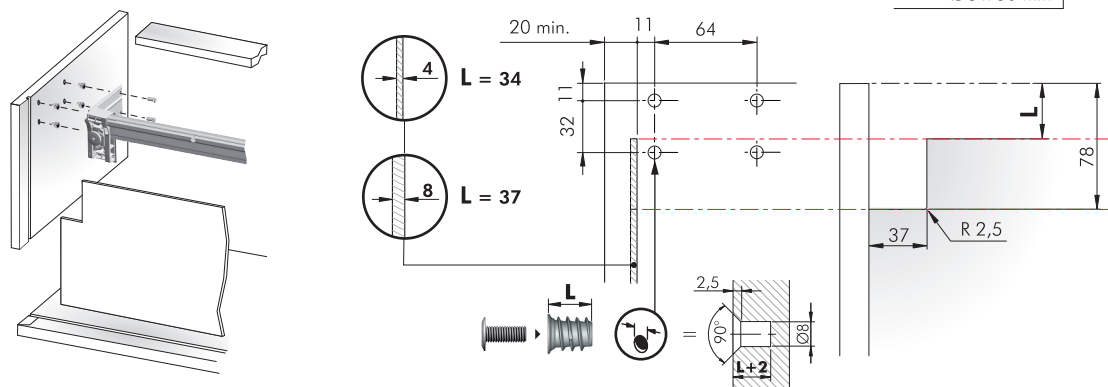

# LIBRA H7

**ITALIANA**  
ferramenta

M6 x 12 mm + M6 x 10-13 mm

Ø4,2 x 45 mm

Ø8 x 30 mm

VIDEO  
TUTORIAL

Ø4,2 x 45 mm

Ø4,2 x 45 mm

Ø8 x 30 mm

M6 x 12 mm

M6 x 10-13 mm

20 min. 11 64

L = 34

L = 37

4 8

11 32

78

37 R 2,5

2.5 90° Ø8

L+2

F100000529 Rev. 0

	
≤ 450	-
451 - 600	1
601 - 950	2
951 - 1200	3
≥ 1201	4