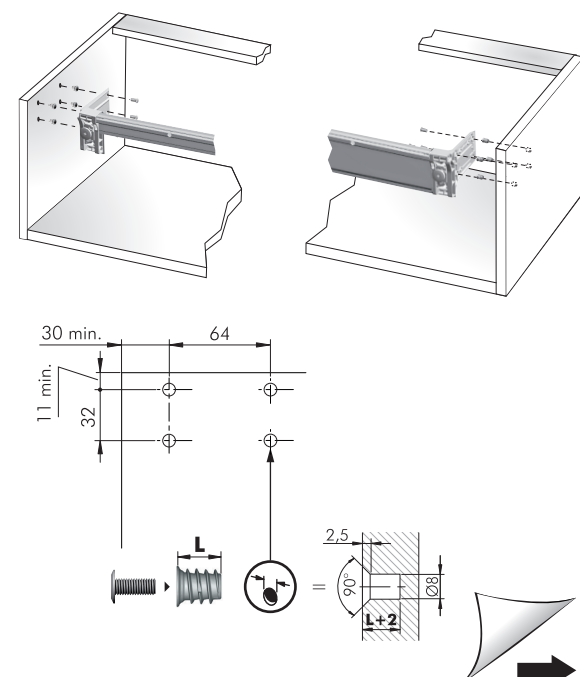

# LIBRA H7

**ITALIANA**  
ferramenta

M6 x 12 mm + M6 x 10-13 mm

Ø4,2 x 45 mm

Ø8 x 30 mm

VIDEO  
TUTORIAL

Ø4,2 x 45 mm

Ø4,2 x 45 mm

Ø8 x 30 mm

M6 x 12 mm

M6 x 10-13 mm

20 min. 11 64

L = 34

L = 37

4 8

11 32

78

37 R 2,5

2.5 90° Ø8

L+2

F100000529 Rev. 0

	
≤ 450	-
451 - 600	1
601 - 950	2
951 - 1200	3
≥ 1201	4