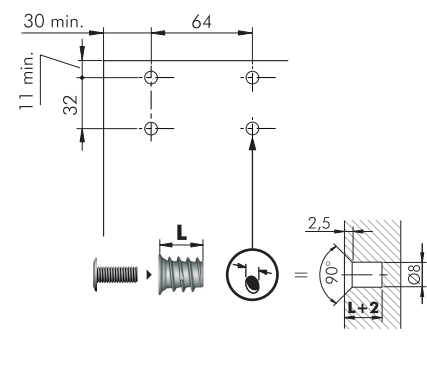

# LIBRA H7

**ITALIANA**  
ferramenta

M6 x 12 mm + M6 x 10-13 mm

Ø4,2 x 45 mm

Ø8 x 30 mm

VIDEO  
TUTORIAL

Ø4,2 x 45 mm

Ø4,2 x 45 mm

Ø8 x 30 mm

M6 x 12 mm

M6 x 10-13 mm

20 min. 11 64

L = 34

L = 37

4 8

11 32

78

37 R 2,5

2.5 90° Ø8

L+2

F100000529 Rev. 0

	
≤ 450	-
451 - 600	1
601 - 950	2
951 - 1200	3
≥ 1201	4