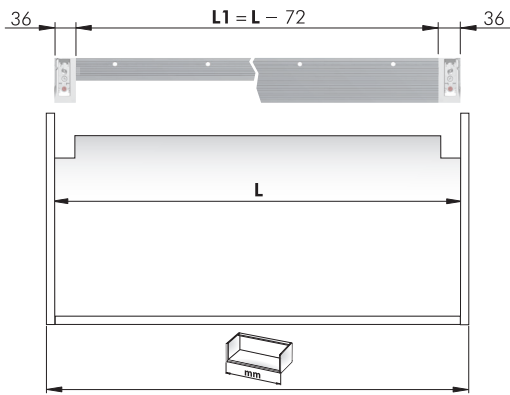

LIBRA H7

Ø3,5 x 16 min.

Ø4,2 x 45 mm

Ø8 x 30 mm

VIDEO TUTORIAL

Ø4,2 x 45 mm

Ø4,2 x 45 mm

Ø8 x 30 mm

Ø3,5 x 16 min.

F100000528 Rev. 0

≤ 450	-
451 - 600	1
601 - 950	2
951 - 1200	3
≥ 1201	4