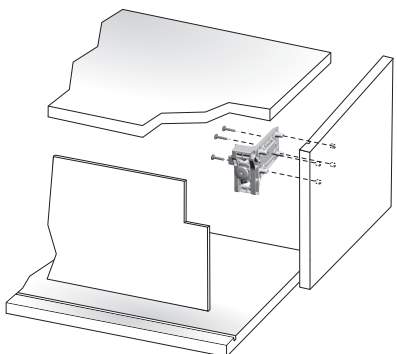

LIBRA H7

Ø3,5 x 16 min.

Ø4,2 x 45 mm

Ø8 x 30 mm

VIDEO TUTORIAL

Ø4,2 x 45 mm

Ø4,2 x 45 mm

Ø8 x 30 mm

Ø3,5 x 16 min.

F100000528 Rev. 0

≤ 450	-
451 - 600	1
601 - 950	2
951 - 1200	3
≥ 1201	4