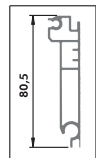

LIBRA H7

Ø3,5 x 16 min.

Ø4,2 x 45 mm

Ø8 x 30 mm

VIDEO TUTORIAL

Ø4,2 x 45 mm

Ø4,2 x 45 mm

Ø8 x 30 mm

Ø3,5 x 16 min.

F100000528 Rev. 0

≤ 450	-
451 - 600	1
601 - 950	2
951 - 1200	3
≥ 1201	4