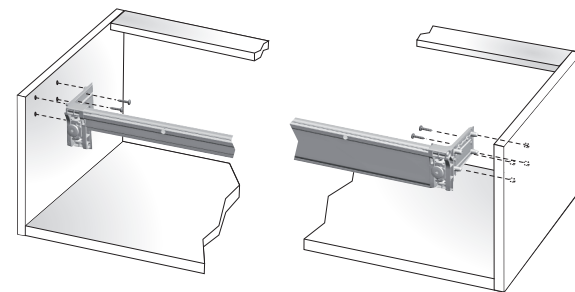

LIBRA H7

Ø3,5 x 16 min.

Ø4,2 x 45 mm

Ø8 x 30 mm

VIDEO TUTORIAL

Ø4,2 x 45 mm

Ø4,2 x 45 mm

Ø8 x 30 mm

Ø3,5 x 16 min.

F100000528 Rev. 0

≤ 450	-
451 - 600	1
601 - 950	2
951 - 1200	3
≥ 1201	4