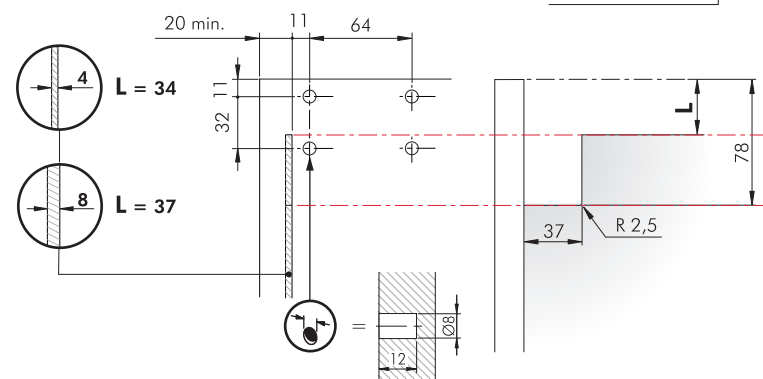

LIBRA H7

Ø3,5 x 16 min.

Ø4,2 x 45 mm

Ø8 x 30 mm

VIDEO TUTORIAL

Ø4,2 x 45 mm

Ø4,2 x 45 mm

Ø8 x 30 mm

Ø3,5 x 16 min.

F100000528 Rev. 0

≤ 450	-
451 - 600	1
601 - 950	2
951 - 1200	3
≥ 1201	4