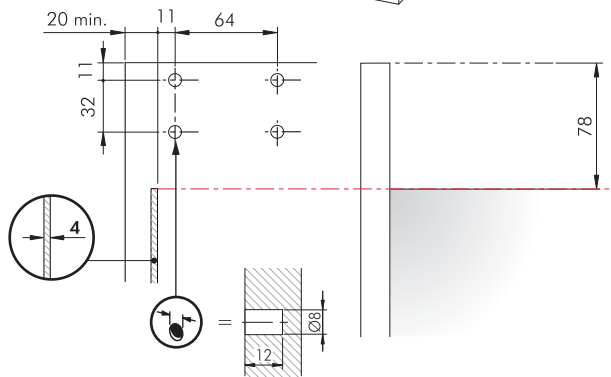

LIBRA H7

Ø3,5 x 16 min.

Ø4,2 x 45 mm

Ø8 x 30 mm

VIDEO TUTORIAL

Ø4,2 x 45 mm

Ø4,2 x 45 mm

Ø8 x 30 mm

Ø3,5 x 16 min.

F100000528 Rev. 0

≤ 450	-
451 - 600	1
601 - 950	2
951 - 1200	3
≥ 1201	4