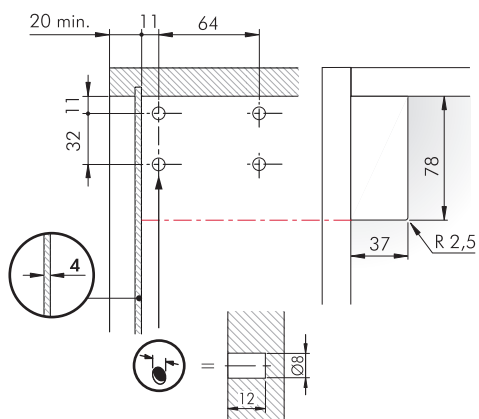

LIBRA H7

Ø3,5 x 16 min.

Ø4,2 x 45 mm

Ø8 x 30 mm

VIDEO TUTORIAL

Ø4,2 x 45 mm

Ø4,2 x 45 mm

Ø8 x 30 mm

Ø3,5 x 16 min.

F100000528 Rev. 0

≤ 450	-
451 - 600	1
601 - 950	2
951 - 1200	3
≥ 1201	4