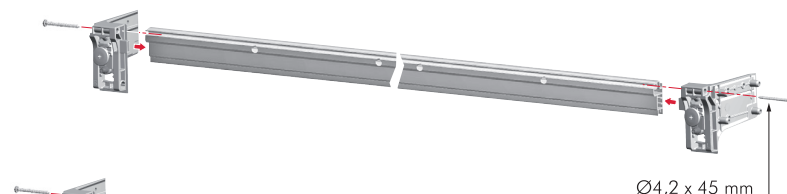

LIBRA H7

Ø3,5 x 16 min.

Ø4,2 x 45 mm

Ø8 x 30 mm

VIDEO TUTORIAL

Ø4,2 x 45 mm

Ø4,2 x 45 mm

Ø8 x 30 mm

Ø3,5 x 16 min.

F100000528 Rev. 0

≤ 450	-
451 - 600	1
601 - 950	2
951 - 1200	3
≥ 1201	4