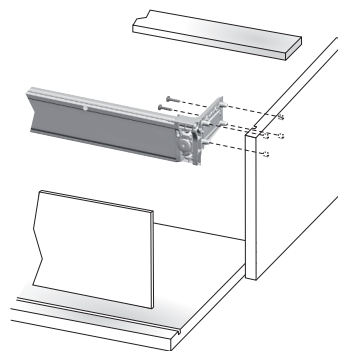

LIBRA H7

Ø3,5 x 16 min.

Ø4,2 x 45 mm

Ø8 x 30 mm

VIDEO TUTORIAL

Ø4,2 x 45 mm

Ø4,2 x 45 mm

Ø8 x 30 mm

Ø3,5 x 16 min.

F100000528 Rev. 0

≤ 450	-
451 - 600	1
601 - 950	2
951 - 1200	3
≥ 1201	4