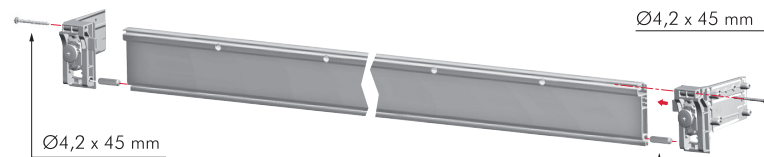

LIBRA H7

Ø3,5 x 16 min.

Ø4,2 x 45 mm

Ø8 x 30 mm

VIDEO TUTORIAL

Ø4,2 x 45 mm

Ø4,2 x 45 mm

Ø8 x 30 mm

Ø3,5 x 16 min.

F100000528 Rev. 0

≤ 450	-
451 - 600	1
601 - 950	2
951 - 1200	3
≥ 1201	4