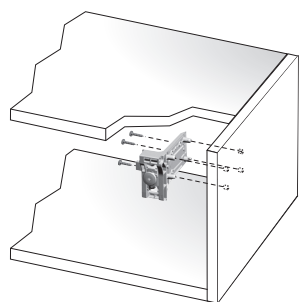

LIBRA H7

Ø3,5 x 16 min.

Ø4,2 x 45 mm

Ø8 x 30 mm

VIDEO TUTORIAL

Ø4,2 x 45 mm

Ø4,2 x 45 mm

Ø8 x 30 mm

Ø3,5 x 16 min.

F100000528 Rev. 0

≤ 450	-
451 - 600	1
601 - 950	2
951 - 1200	3
≥ 1201	4