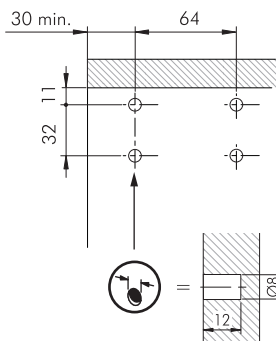

LIBRA H7

Ø3,5 x 16 min.

Ø4,2 x 45 mm

Ø8 x 30 mm

VIDEO TUTORIAL

Ø4,2 x 45 mm

Ø4,2 x 45 mm

Ø8 x 30 mm

Ø3,5 x 16 min.

F100000528 Rev. 0

≤ 450	-
451 - 600	1
601 - 950	2
951 - 1200	3
≥ 1201	4