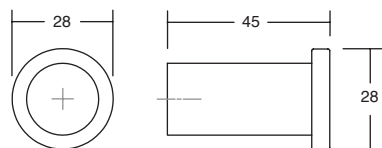

Finishes
Acabados

Brushed dark brass
Latón oscuro cepillado

Brushed black
negro cepillado

Fixation with screw
Fijación con tornillo

Technical info on page 46
Info técnica en pág 46

7016

ROUND

ALUMINIUM

Design: Balutto Associati

Fixation with screw
Fijación con tornillo

L291

Brushed dark brass

Latón oscuro cepillado

7016028L291

L30

Brushed black