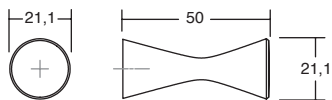

7014

DIABOLO

ALUMINIUM

Design: Frank Person

Fixation with screw
Fijación con tornillo

L24	L291	L30	L31		
Stainless steel look	Brushed dark brass	Brushed black	Brushed grey	↓	📦
<i>Inox look</i>	<i>Latón oscuro cepillado</i>	<i>Negro cepillado</i>	<i>Gris cepillado</i>		
7014021L24	7014021L291	7014021L30	7014021L31	1	12