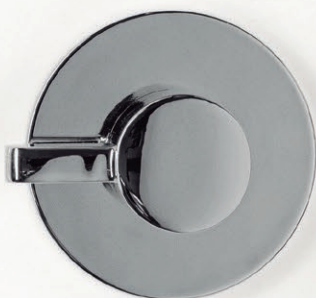

7010

FIN

ZAMAK

Designer: Viefie®

Finishes
Acabados

Polished chrome
Cromo brillo

Matt white
Blanco mate

Matt black
Negro mate

Fixation with screws or adhesive
Fijación con tornillos o adhesivo

Technical info on page 45
Info técnica en pág 45

7010

FIN

ZAMAK

Design: Viefe®

Fixation with screw or adhesive
Fijación con tornillo o adhesivo

Z01	ZM1	ZM2	↓	📦
Polished chrome	Matt white	Matt black		
<i>Cromo brillo</i>	<i>Blanco mate</i>	<i>Negro mate</i>		
7010050Z01	7010050ZM1	7010050ZM2	1	12