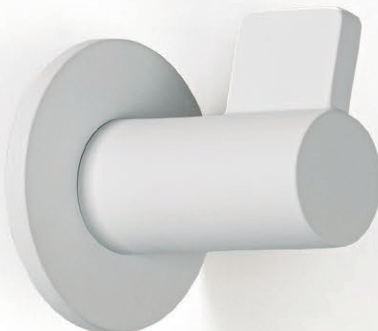

7010

FIN

ZAMAK

Designer: Viefie®

Finishes
Acabados

Polished chrome
Cromo brillo

Matt white
Blanco mate

Matt black
Negro mate

Fixation with screws or adhesive
Fijación con tornillos o adhesivo

Technical info on page 45
Info técnica en pág 45

7010

FIN

ZAMAK

Design: Viefe®

Fixation with screw or adhesive
Fijación con tornillo o adhesivo

Z01	ZM1	ZM2	↓	📦
Polished chrome	Matt white	Matt black		
<i>Cromo brillo</i>	<i>Blanco mate</i>	<i>Negro mate</i>		
7010050Z01	7010050ZM1	7010050ZM2	1	12