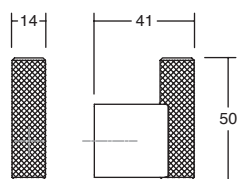

**Finishes**
Acabados

Stainless steel look
Inox look

Brushed dark brass
Latón oscuro cepillado

Brushed black
Negro cepillado

Fixation with screws
Fijación con tornillos

Technical info on page 44
Info técnica en pág 44

7009

GRAF

ALUMINIUM

Design: Viefe®

Fixation with screw
Fijación con tornillo

L24	L291	L30		
Stainless steel look <i>Inox look</i>	Brushed dark brass <i>Latón oscuro cepillado</i>	Brushed black <i>Negro cepillado</i>	↓	📦
7009014L24	7009014L291	7009014L30	1	12