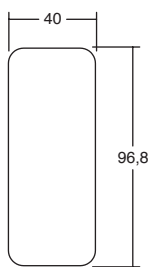

Finishes
Acabados

Oak
Roble

Walnut
Nogal

Matt white lacquered
Lacado blanco mate

Matt black lacquered
Lacado negro mate

Fixation with adhesive
Fijación con adhesivo

Technical info on page 44
Info técnica en pág 44

7008

SWITCH

WOOD

Design: Viefe®

Fixation with adhesive
Fijación con adhesivo

W16	W17	WM1	WM2	
Oak	Walnut	Matt white lacquered	Matt black lacquered	↓ 
Roble	Nogal	Lacado blanco mate	Lacado negro mate	
7008040W16	7008040W17	7008040WM1	7008040WM2	1 12