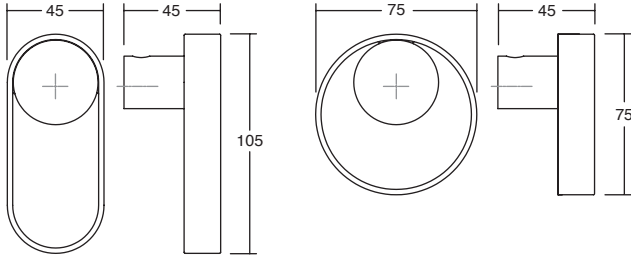

7007

ORBIT

ZAMAK

Design: Sung Sook Kim

Fixation with screw
Fijación con tornillo

ZM2+Z26

Matt black + Brushed copper
Negro mate + Cobre cepillado

7007045ZM226