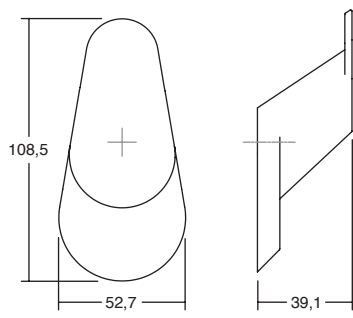

Finishes
Acabados

Matt white
Blanco mate

Matt black
Negro mate

Fixation with screws
Fijación con tornillos

Technical info on page 43
Info técnica en pág 43

7004

CRESTT

ZAMAK

Design: Alexis Vivet

Fixation with screw
Fijación con tornillo

ZM1	ZM2		
Matt white	Matt black	↓	☐
Blanco mate	Negro mate		
7004053ZM1	7004053ZM2	1	6