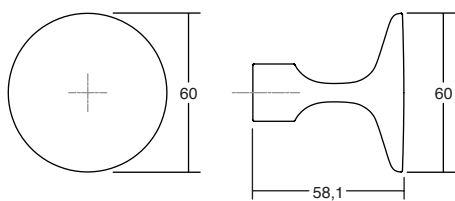

Technical info on page 43  
*Info técnica en pág 43*

7003

**FLOID**

ZAMAK

Design: Frank Person

Fixation with screw  
*Fijación con tornillo*

Z28	Z610	Z614	ZM1	ZM2	↓	📦
Brushed gold	Pewter	Antique brass	Matt white	Matt black		
<i>Oro cepillado</i>	<i>Peltre</i>	<i>Latón antiguo</i>	<i>Blanco mate</i>	<i>Negro mate</i>		
7003060Z28	7003060Z610	7003060Z614	7003060ZM1	7003060ZM2	1	12