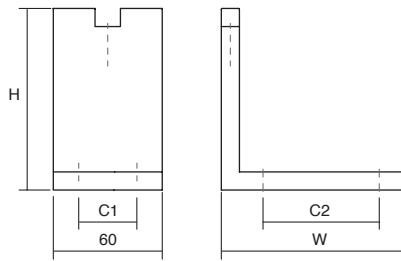

 Technical info on page 278
 Info técnica en pág 278

6005

FONDA

ALUMINIUM

Design: Viefe®

01	24	29 NEW!	30	C1	C2	W	H	↓	📦
Polished chrome <i>Cromo brillo</i>	Stainless steel look <i>Inox look</i>	Brushed brass dark <i>Latón oscuro cepillado</i>	Brushed black <i>Negro cepillado</i>						
6005100L01	6005100L24	6005100L29	6005100L30	32	44	80	100	4	24
6005150L01	6005150L24	6005150L29	6005150L30	32	44	80	150	4	24
6005200L01	6005200L24	6005200L29	6005200L30	32	64	100	200	4	24