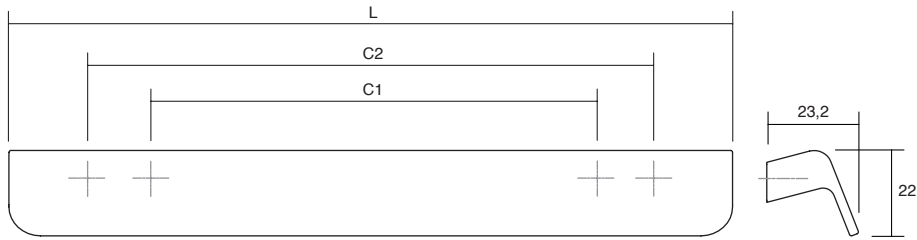

Brushed brass cava
Latón cava cepillado

	←→	o — o 1	o — o 2
Stainless steel look <i>Inox look</i>	70 mm	32 mm	-
Brushed black <i>Negro cepillado</i>	200 mm	128 mm	160 mm
Brushed brass cava <i>Latón cava cepillado</i>	350 mm	256 mm	-
	1100 mm	416 mm	1056 mm

Technical info on page 258
Info técnica en pág 258

0610

FLAPP

ALUMINIUM

Designer: Frank Person

NEW!

0610

FLAPP Aluminium

ALUMINIUM

Designer: Frank Person

L24	L30	L618	C1	C2	L	↓	📦
Stainless steel look <i>Inox look</i>	Brushed black <i>Negro cepillado</i>	Brushed brass cava <i>Latón cava cepillado</i>					
0610032L24	0610032L30	0610032L618	32	-	70	2	25
0610160L24	0610160L30	0610160L618	128	160	200	4	25
0610256L24	0610256L30	0610256L618	256	-	350	2	25
06101056L24	06101056L30	06101056L618	416	1056	1100	4	15