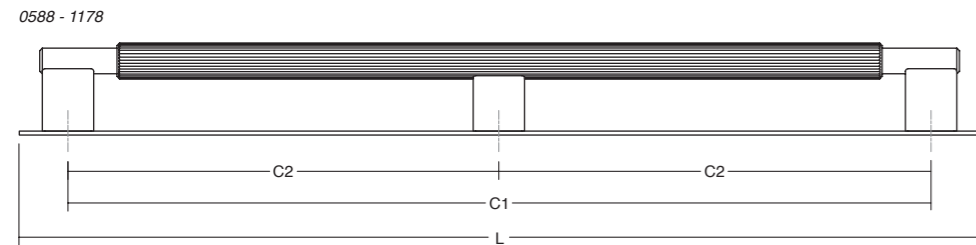

NEW! Ø 22 mm

70 mm -

230 mm 192 mm

⊕
Technical info on page 266
Info técnica en pág 266

0588

ARPA PLATE

ALUMINIUM

Designer: Viefe Studio

Finishes

Acabados

	←→	o — o 1	o — o 2
Stainless steel look <i>Inox look</i>	NEW! Ø 22 mm	-	-
	70 mm	-	-
Brushed brass <i>Latón cepillado</i>	230 mm	192 mm	-
	358 mm	320 mm	-
Brushed black <i>Negro cepillado</i>	1216 mm	1178 mm	589 mm

Technical info on page 266
Info técnica en pág 266

0588 **ARPA PLATE** ALUMINIUM Designer: Viefe Studio

	L24	L291	L30	L623 NEW!	C1	C2	L	Ø	↓	☐
	Stainless steel look <i>Inox look</i>	Brushed brass <i>Latón cepillado</i>	Brushed black <i>Negro cepillado</i>	Antique brass <i>Latón antiguo</i>						
NEW!	0588022L24	0588022L291	0588022L30	0588022L623	-	-	100	22	1	25
	0588070L24	0588070L291	0588070L30	0588070L623	-	-	70	-	1	25
	0588192L24	0588192L291	0588192L30	0588192L623	192	-	230	-	2	25
	0588320L24	0588320L291	0588320L30	-	320	-	358	-	2	25
	05881178L24	05881178L291	05881178L30	-	1178	589	1216	-	3	10