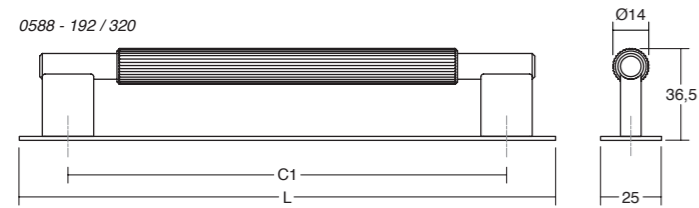

NEW! Ø 22 mm

70 mm -

230 mm 192 mm

⊕
Technical info on page 266
Info técnica en pág 266

0588

ARPA PLATE

ALUMINIUM

Designer: Viefe Studio

Finishes

Acabados

	←→	o — o 1	o — o 2
Stainless steel look <i>Inox look</i>	NEW! Ø 22 mm	-	-
	70 mm	-	-
Brushed brass <i>Latón cepillado</i>	230 mm	192 mm	-
	358 mm	320 mm	-
Brushed black <i>Negro cepillado</i>	1216 mm	1178 mm	589 mm

Technical info on page 266
Info técnica en pág 266

0588 **ARPA PLATE** ALUMINIUM Designer: Viefe Studio

	L24	L291	L30	L623 NEW!	C1	C2	L	Ø	↓	☐
	Stainless steel look <i>Inox look</i>	Brushed brass <i>Latón cepillado</i>	Brushed black <i>Negro cepillado</i>	Antique brass <i>Latón antiguo</i>						
NEW!	0588022L24	0588022L291	0588022L30	0588022L623	-	-	100	22	1	25
	0588070L24	0588070L291	0588070L30	0588070L623	-	-	70	-	1	25
	0588192L24	0588192L291	0588192L30	0588192L623	192	-	230	-	2	25
	0588320L24	0588320L291	0588320L30	-	320	-	358	-	2	25
	05881178L24	05881178L291	05881178L30	-	1178	589	1216	-	3	10