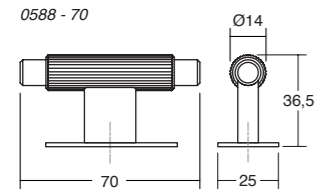

NEW! Ø 22 mm

70 mm -

230 mm 192 mm

⊕
Technical info on page 266
Info técnica en pág 266

0588

ARPA PLATE

ALUMINIUM

Designer: Viefe Studio

Finishes

Acabados

	←→	o — o 1	o — o 2
Stainless steel look <i>Inox look</i>	NEW! Ø 22 mm	-	-
	70 mm	-	-
Brushed brass <i>Latón cepillado</i>	230 mm	192 mm	-
	358 mm	320 mm	-
Brushed black <i>Negro cepillado</i>	1216 mm	1178 mm	589 mm

Technical info on page 266
Info técnica en pág 266

0588 **ARPA PLATE** ALUMINIUM Designer: Viefe Studio

	L24	L291	L30	L623 NEW!	C1	C2	L	Ø	↓	☐
	Stainless steel look <i>Inox look</i>	Brushed brass <i>Latón cepillado</i>	Brushed black <i>Negro cepillado</i>	Antique brass <i>Latón antiguo</i>						
NEW!	0588022L24	0588022L291	0588022L30	0588022L623	-	-	100	22	1	25
	0588070L24	0588070L291	0588070L30	0588070L623	-	-	70	-	1	25
	0588192L24	0588192L291	0588192L30	0588192L623	192	-	230	-	2	25
	0588320L24	0588320L291	0588320L30	-	320	-	358	-	2	25
	05881178L24	05881178L291	05881178L30	-	1178	589	1216	-	3	10