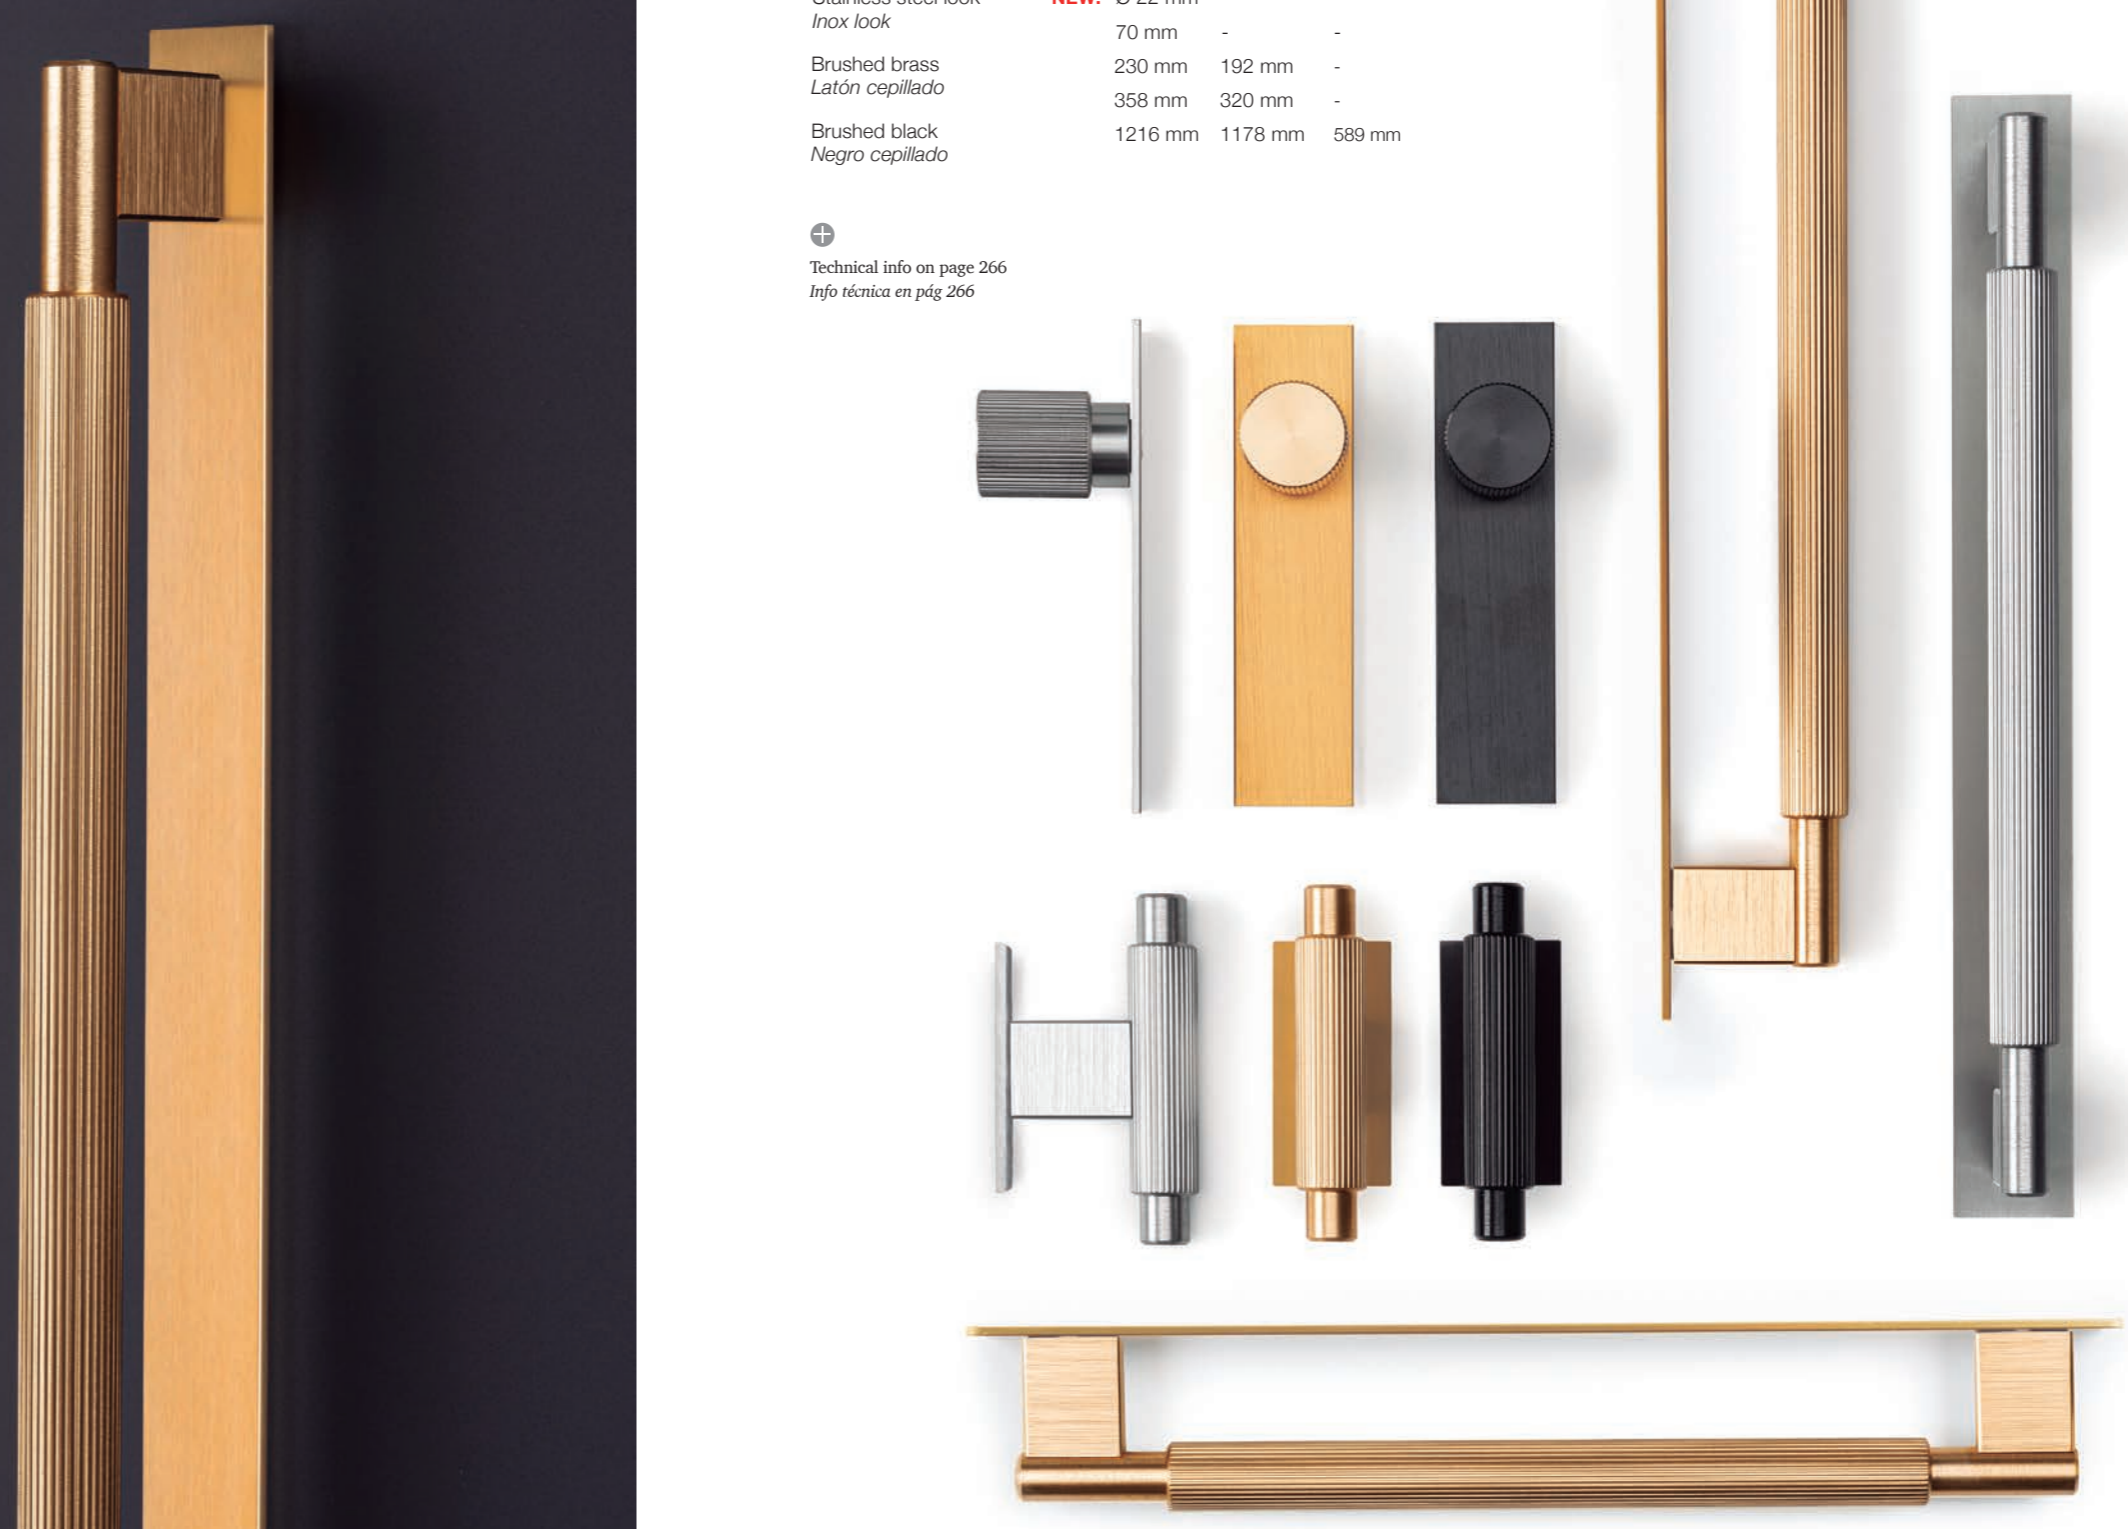

Finishes

Acabados

	←→	o — o 1	o — o 2
Stainless steel look <i>Inox look</i>	NEW! Ø 22 mm	-	-
	70 mm	-	-
Brushed brass <i>Latón cepillado</i>	230 mm	192 mm	-
	358 mm	320 mm	-
Brushed black <i>Negro cepillado</i>	1216 mm	1178 mm	589 mm

Technical info on page 266
Info técnica en pág 266

0588 **ARPA PLATE** ALUMINIUM Designer: Viefe Studio

	L24	L291	L30	L623 NEW!	C1	C2	L	Ø	↓	☐
	Stainless steel look <i>Inox look</i>	Brushed brass <i>Latón cepillado</i>	Brushed black <i>Negro cepillado</i>	Antique brass <i>Latón antiguo</i>						
NEW!	0588022L24	0588022L291	0588022L30	0588022L623	-	-	100	22	1	25
	0588070L24	0588070L291	0588070L30	0588070L623	-	-	70	-	1	25
	0588192L24	0588192L291	0588192L30	0588192L623	192	-	230	-	2	25
	0588320L24	0588320L291	0588320L30	-	320	-	358	-	2	25
	05881178L24	05881178L291	05881178L30	-	1178	589	1216	-	3	10