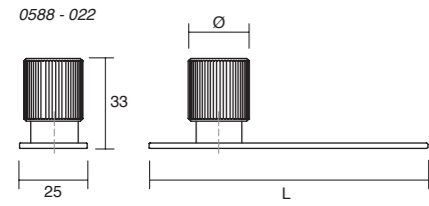

NEW! Ø 22 mm

70 mm -

230 mm 192 mm

⊕
Technical info on page 266
Info técnica en pág 266

0588

ARPA PLATE

ALUMINIUM

Designer: Viefe Studio

Finishes

Acabados

	←→	o — o 1	o — o 2
Stainless steel look <i>Inox look</i>	NEW! Ø 22 mm	-	-
	70 mm	-	-
Brushed brass <i>Latón cepillado</i>	230 mm	192 mm	-
	358 mm	320 mm	-
Brushed black <i>Negro cepillado</i>	1216 mm	1178 mm	589 mm

Technical info on page 266
Info técnica en pág 266

0588 **ARPA PLATE** ALUMINIUM Designer: Viefe Studio

	L24	L291	L30	L623 NEW!	C1	C2	L	Ø	↓	☐
	Stainless steel look <i>Inox look</i>	Brushed brass <i>Latón cepillado</i>	Brushed black <i>Negro cepillado</i>	Antique brass <i>Latón antiguo</i>						
NEW!	0588022L24	0588022L291	0588022L30	0588022L623	-	-	100	22	1	25
	0588070L24	0588070L291	0588070L30	0588070L623	-	-	70	-	1	25
	0588192L24	0588192L291	0588192L30	0588192L623	192	-	230	-	2	25
	0588320L24	0588320L291	0588320L30	-	320	-	358	-	2	25
	05881178L24	05881178L291	05881178L30	-	1178	589	1216	-	3	10