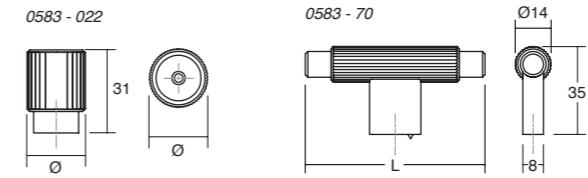

NEW! Ø 22 mm -
70 mm - Includes non-twisting tip
214 mm 192 mm *Incluye punta anti-giro*

⊕
Technical info on page 267
Info técnica en pág 267

0583

ARPA

ALUMINIUM

Designer: Viefe Studio

Finishes
Acabados

Stainless steel look
Inox look

Brushed brass
Latón cepillado

Brushed black
Negro cepillado

←→ | o — o 1 o — o 2

NEW! Ø 22 mm	-	-	
70 mm	-	-	Includes non-twisting tip <i>Incluye punta anti-giro</i>
214 mm	192 mm	-	
342 mm	320 mm	-	
1200 mm	1178 mm	589 mm	

⊕
Technical info on page 267
Info técnica en pág 267

0583

ARPA

ALUMINIUM

Designer: Viefe Studio

	L24	L291	L30	L623 NEW!	C1	C2	L	Ø	↓	⊞
	Stainless stl. look <i>Inox look</i>	Brushed brass <i>Latón cepillado</i>	Brushed black <i>Negro cepillado</i>	Rustic brass <i>Latón rústico</i>						
NEW!	0583022L24	0583022L291	0583022L30	0583022L623	-	-	22	1	25	
	0583070L24	0583070L291	0583070L30	0583070L623	-	-	70	-	1	25
	0583192L24	0583192L291	0583192L30	0583192L623	192	-	214	-	2	25
	0583320L24	0583320L291	0583320L30	-	320	-	342	-	2	25
	05831178L24	05831178L291	05831178L30	-	1178	589	1200	-	3	10

Includes non-twisting tip
Incluye punta anti-giro