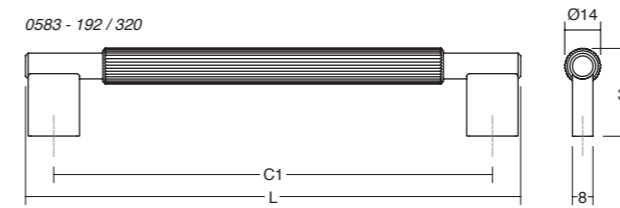

NEW! Ø 22 mm -
70 mm - Includes non-twisting tip
214 mm 192 mm *Incluye punta anti-giro*

⊕
Technical info on page 267
Info técnica en pág 267

0583

ARPA

ALUMINIUM

Designer: Viefe Studio

Finishes
Acabados

Stainless steel look
Inox look

Brushed brass
Latón cepillado

Brushed black
Negro cepillado

←→ | o — o 1 o — o 2

NEW! Ø 22 mm	-	-	
70 mm	-	-	Includes non-twisting tip <i>Incluye punta anti-giro</i>
214 mm	192 mm	-	
342 mm	320 mm	-	
1200 mm	1178 mm	589 mm	

⊕
Technical info on page 267
Info técnica en pág 267

0583

ARPA

ALUMINIUM

Designer: Viefe Studio

	L24	L291	L30	L623 NEW!	C1	C2	L	Ø	↓	⊞
	Stainless stl. look <i>Inox look</i>	Brushed brass <i>Latón cepillado</i>	Brushed black <i>Negro cepillado</i>	Rustic brass <i>Latón rústico</i>						
NEW!	0583022L24	0583022L291	0583022L30	0583022L623	-	-	22	1	25	
	0583070L24	0583070L291	0583070L30	0583070L623	-	-	70	-	1	25
	0583192L24	0583192L291	0583192L30	0583192L623	192	-	214	-	2	25
	0583320L24	0583320L291	0583320L30	-	320	-	342	-	2	25
	05831178L24	05831178L291	05831178L30	-	1178	589	1200	-	3	10

Includes non-twisting tip
Incluye punta anti-giro