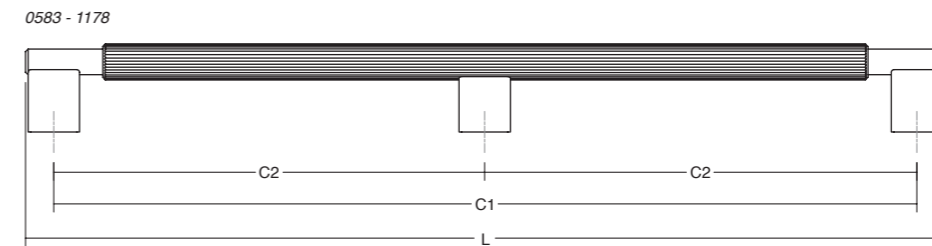

NEW! Ø 22 mm -
70 mm - Includes non-twisting tip
214 mm 192 mm *Incluye punta anti-giro*

⊕
Technical info on page 267
Info técnica en pág 267

0583

ARPA

ALUMINIUM

Designer: Viefe Studio

Finishes
Acabados

Stainless steel look
Inox look

Brushed brass
Latón cepillado

Brushed black
Negro cepillado

←→ | o — o 1 o — o 2

NEW! Ø 22 mm	-	-	
70 mm	-	-	Includes non-twisting tip <i>Incluye punta anti-giro</i>
214 mm	192 mm	-	
342 mm	320 mm	-	
1200 mm	1178 mm	589 mm	

⊕
Technical info on page 267
Info técnica en pág 267

0583

ARPA

ALUMINIUM

Designer: Viefe Studio

	L24	L291	L30	L623 NEW!	C1	C2	L	Ø	↓	⊞
	Stainless stl. look <i>Inox look</i>	Brushed brass <i>Latón cepillado</i>	Brushed black <i>Negro cepillado</i>	Rustic brass <i>Latón rústico</i>						
NEW!	0583022L24	0583022L291	0583022L30	0583022L623	-	-	22	1	25	
	0583070L24	0583070L291	0583070L30	0583070L623	-	-	70	-	1	25
	0583192L24	0583192L291	0583192L30	0583192L623	192	-	214	-	2	25
	0583320L24	0583320L291	0583320L30	-	320	-	342	-	2	25
	05831178L24	05831178L291	05831178L30	-	1178	589	1200	-	3	10

Includes non-twisting tip
Incluye punta anti-giro