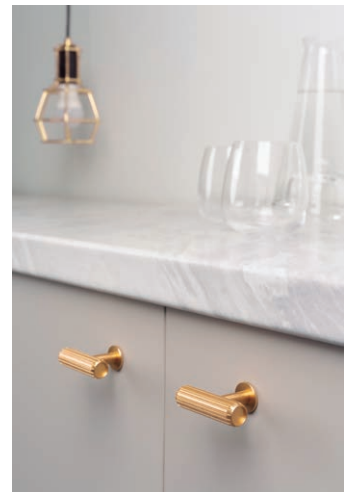

0528

RILLE

ALUMINIUM

Designer: Patricia Roig

NEW!

Finishes Acabados

Stainless steel look
Inox look

Brushed dark brass
Latón oscuro cepillado

ALUMINIUM

Design: Patricia Roig

NEW!

0528 - 160 / 320 / 480

0528 - 055

0528 - 992

| 24 Stainless steel look Inox look | 291 Brushed dark brass Latón oscuro cepillado | 30 Brushed black Negro cepillado | C1 | C2 | L | ↓ | ☐ |
|---|---|--|-----|-----|------|---|----|
| 0528055L24 | 0528055L291 | 0528055L30 | - | - | 55 | 1 | 25 |
| 0528160L24 | 0528160L291 | 0528160L30 | 160 | - | 190 | 2 | 25 |
| 0528320L24 | 0528320L291 | 0528320L30 | 320 | - | 350 | 2 | 25 |
| 0528480L24 | 0528480L291 | 0528480L30 | 480 | - | 510 | 2 | 25 |
| 0528992L24 | 0528992L291 | 0528992L30 | 992 | 496 | 1022 | 3 | 15 |