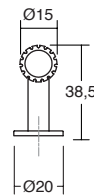

Brushed black
Negro cepillado

|←→| ○ — ○ 1 ○ — ○ 2

55 mm

-

-

190 mm

160 mm

350 mm

320 mm

510 mm

480 mm

1022 mm

992 mm

496 mm

0528

RILLE

ALUMINIUM

Design: Patricia Roig

NEW!

0528 - 160 / 320 / 480

0528 - 055

0528 - 992

| 24 Stainless steel look Inox look | 291 Brushed dark brass Latón oscuro cepillado | 30 Brushed black Negro cepillado | C1 | C2 | L | ↓ | ☐ |
|---|---|--|-----|-----|------|---|----|
| 0528055L24 | 0528055L291 | 0528055L30 | - | - | 55 | 1 | 25 |
| 0528160L24 | 0528160L291 | 0528160L30 | 160 | - | 190 | 2 | 25 |
| 0528320L24 | 0528320L291 | 0528320L30 | 320 | - | 350 | 2 | 25 |
| 0528480L24 | 0528480L291 | 0528480L30 | 480 | - | 510 | 2 | 25 |
| 0528992L24 | 0528992L291 | 0528992L30 | 992 | 496 | 1022 | 3 | 15 |