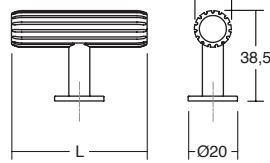

320 mm

510 mm

480 mm

1022 mm

992 mm

496 mm

0528

RILLE

ALUMINIUM

Design: Patricia Roig

NEW!

0528 - 160 / 320 / 480

0528 - 055

0528 - 992

| 24 Stainless steel look Inox look | 291 Brushed dark brass Latón oscuro cepillado | 30 Brushed black Negro cepillado | C1 | C2 | L | ↓ | ☐ |
|---|---|--|-----|-----|------|---|----|
| 0528055L24 | 0528055L291 | 0528055L30 | - | - | 55 | 1 | 25 |
| 0528160L24 | 0528160L291 | 0528160L30 | 160 | - | 190 | 2 | 25 |
| 0528320L24 | 0528320L291 | 0528320L30 | 320 | - | 350 | 2 | 25 |
| 0528480L24 | 0528480L291 | 0528480L30 | 480 | - | 510 | 2 | 25 |
| 0528992L24 | 0528992L291 | 0528992L30 | 992 | 496 | 1022 | 3 | 15 |