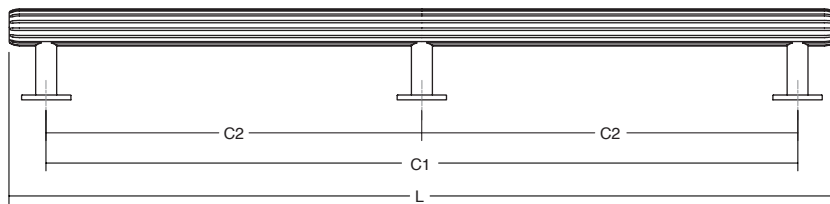

320 mm

510 mm

480 mm

1022 mm

992 mm

496 mm

0528

RILLE

ALUMINIUM

Design: Patricia Roig

NEW!

0528 - 160 / 320 / 480

0528 - 055

0528 - 992

| 24 Stainless steel look Inox look | 291 Brushed dark brass Latón oscuro cepillado | 30 Brushed black Negro cepillado | C1 | C2 | L | ↓ | ☐ |
|---|---|--|-----|-----|------|---|----|
| 0528055L24 | 0528055L291 | 0528055L30 | - | - | 55 | 1 | 25 |
| 0528160L24 | 0528160L291 | 0528160L30 | 160 | - | 190 | 2 | 25 |
| 0528320L24 | 0528320L291 | 0528320L30 | 320 | - | 350 | 2 | 25 |
| 0528480L24 | 0528480L291 | 0528480L30 | 480 | - | 510 | 2 | 25 |
| 0528992L24 | 0528992L291 | 0528992L30 | 992 | 496 | 1022 | 3 | 15 |