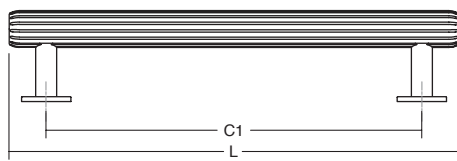

Brushed black
Negro cepillado

|←→| ○ — ○ 1 ○ — ○ 2

55 mm

-

-

190 mm

160 mm

350 mm

320 mm

510 mm

480 mm

1022 mm

992 mm

496 mm

0528

RILLE

ALUMINIUM

Design: Patricia Roig

NEW!

0528 - 160 / 320 / 480

0528 - 055

0528 - 992

| 24 Stainless steel look Inox look | 291 Brushed dark brass Latón oscuro cepillado | 30 Brushed black Negro cepillado | C1 | C2 | L | ↓ | ☐ |
|---|---|--|-----|-----|------|---|----|
| 0528055L24 | 0528055L291 | 0528055L30 | - | - | 55 | 1 | 25 |
| 0528160L24 | 0528160L291 | 0528160L30 | 160 | - | 190 | 2 | 25 |
| 0528320L24 | 0528320L291 | 0528320L30 | 320 | - | 350 | 2 | 25 |
| 0528480L24 | 0528480L291 | 0528480L30 | 480 | - | 510 | 2 | 25 |
| 0528992L24 | 0528992L291 | 0528992L30 | 992 | 496 | 1022 | 3 | 15 |