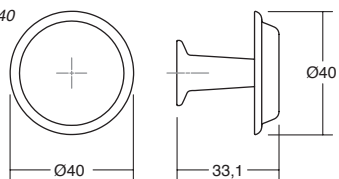

Antique brass
Latón antiguo

Matt black
Negro mate

	
40 (Ø) mm	-
98 mm	64 mm

Technical info on page 243
Info técnica en pág 243

0494

LAND

ZAMAK

Design: Héctor Diego

NEW!

0494 - 040

0494 - 064

28	610	614	M2		
Brushed gold	Pewter	Antique brass	Matt black	↓	📦
<i>Oro cepillado</i>	<i>Peltre</i>	<i>Latón antiguo</i>	<i>Negro mate</i>		
0494040Z28	0494040Z2610	0494040Z614	0494040ZM2	1	25
0494064Z28	0494064Z2610	0494064Z614	0494064ZM2	2	25