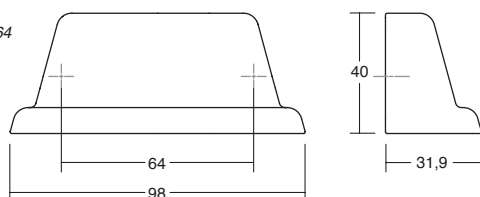

0494

LAND

ZAMAK

Design: Héctor Diego

NEW!

0494 - 040

0494 - 064

28	610	614	M2		
Brushed gold	Pewter	Antique brass	Matt black	↓	📦
<i>Oro cepillado</i>	<i>Peltre</i>	<i>Latón antiguo</i>	<i>Negro mate</i>		
0494040Z28	0494040Z2610	0494040Z614	0494040ZM2	1	25
0494064Z28	0494064Z2610	0494064Z614	0494064ZM2	2	25