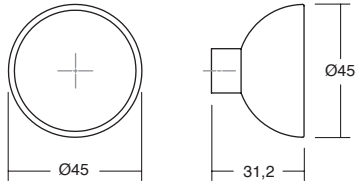

0489

BOL

ZAMAK / WOOD

Design: Balutto Associati

NEW!

M2+22

M2 Matt black + Sapelli
Negro mate + Sapelli

0489045NM222

M2+23

M2 Matt black + Beech
Negro mate + Haya

0489045NM223

M2+M1

M2 Matt black + Matt white lacquered
Negro mate + Lacado blanco mate

0489045NM2M1

1 25