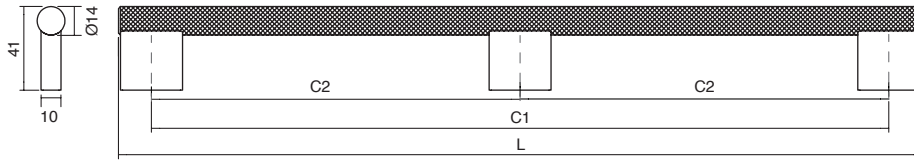

←→	o — o 1	o — o 2
1200 mm	1168 mm	584 mm

Technical info on page 215  
*Info técnica en pág 215*

0486

**GRAF BIG**

ALUMINIUM

Design: Viefe®

**NEW!**

24	291	30	C1	C2	L	W	H	↓	☐
Stainless steel look <i>Inox look</i>	Brush dark brass <i>Latón oscuro cepillado</i>	Brushed black <i>Negro cepillado</i>							
04861168L24	04861168L291	04861168L30	1168	584	1200	14	41	3	10