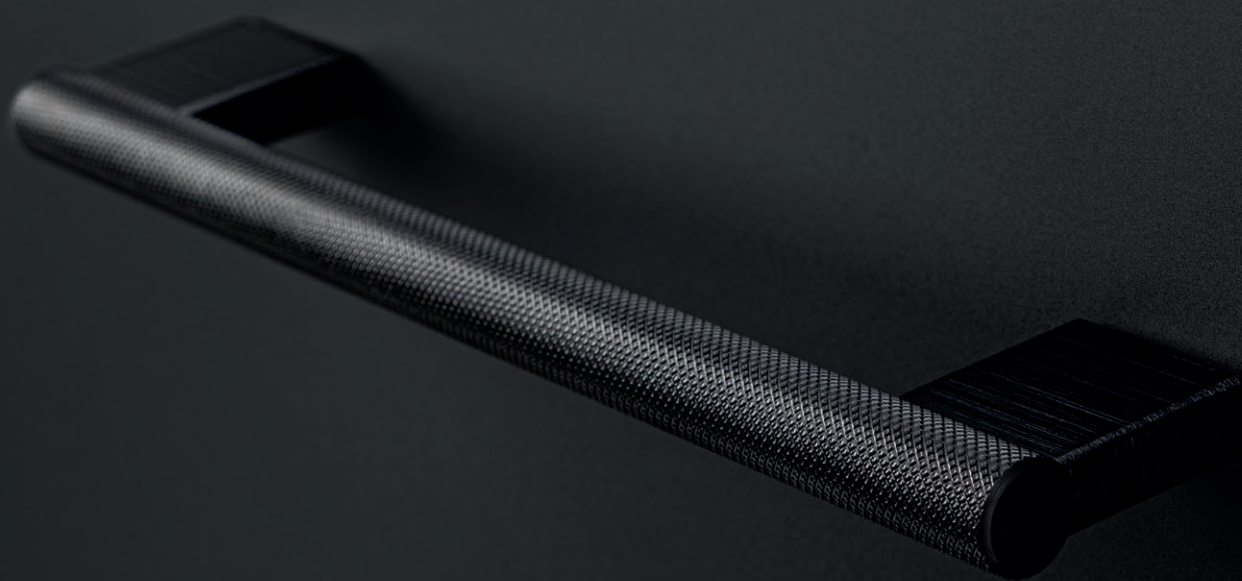

0486

GRAF BIG

ALUMINIUM

Designer: Vief®

NEW!

Finishes
Acabados

Stainless steel look
Inox look

Brushed dark brass
Latón oscuro cepillado

Brushed black
Negro cepillado

←→

○ — ○ 1

○ — ○ 2

224 mm

192 mm

-

352 mm

ALUMINIUM

Design: Viefe®

NEW!

24	291	30	C	L	W	H	↓	☐
Stainless steel look <i>Inox look</i>	Brush dark brass <i>Latón oscuro cepillado</i>	Brushed black <i>Negro cepillado</i>						
0486192L24	0486192L291	0486192L30	192	224	14	41	2	25
0486320L24	0486320L291	0486320L30	320	352	14	41	2	25