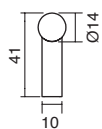

Brushed black
Negro cepillado

←→

○ — ○ 1

○ — ○ 2

224 mm

192 mm

-

352 mm

320 mm

-

1200 mm

1168 mm

584 mm

Technical info on page 215
Info técnica en pág 215

0486

GRAF BIG

ALUMINIUM

Design: Viefe®

NEW!

24	291	30	C	L	W	H	↓	☐
Stainless steel look <i>Inox look</i>	Brush dark brass <i>Latón oscuro cepillado</i>	Brushed black <i>Negro cepillado</i>						
0486192L24	0486192L291	0486192L30	192	224	14	41	2	25
0486320L24	0486320L291	0486320L30	320	352	14	41	2	25