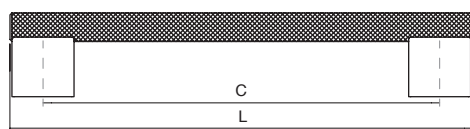

320 mm

-

1200 mm

1168 mm

584 mm

Technical info on page 215
Info técnica en pág 215

0486

GRAF BIG

ALUMINIUM

Design: Viefe®

NEW!

24	291	30	C	L	W	H	↓	☐
Stainless steel look <i>Inox look</i>	Brush dark brass <i>Latón oscuro cepillado</i>	Brushed black <i>Negro cepillado</i>						
0486192L24	0486192L291	0486192L30	192	224	14	41	2	25
0486320L24	0486320L291	0486320L30	320	352	14	41	2	25