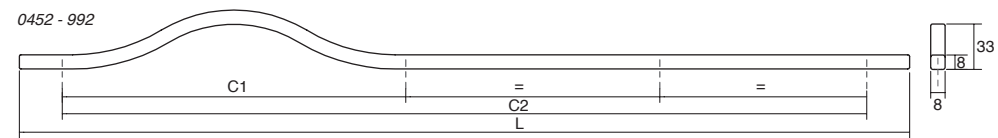

Metallic brown  
*Marrón metal*

**Lengths / Longitudes**

1150 mm

1040 mm

600 mm

400 mm

240 mm

160 mm

# BRAVE 0452

Design: Viefe®

M1 NEW!	M2 NEW!	M23 NEW!	M41 NEW!						
Matt White blanco mate	Matt black Negro mate	Metallic grey Gris metal	Metallic brown Marrón metal	C1	C2	L	↓	⊞	
0452128FM1	0452128FM2	0452128FM23	0452128FM41	128	-	160	2	25	
0452192FM1	0452192FM2	0452192FM23	0452192FM41	192	-	240	2	25	
0452320FM1	0452320FM2	0452320FM23	0452320FM41	320	-	400	2	25	
0452480FM1	0452480FM2	0452480FM23	0452480FM41	192	480	600	4	25	
0452992FM1	0452992FM2	0452992FM23	0452992FM41	192	992	1040	4	15	Off-centre / Descentrado
04521120FM1	04521120FM2	04521120FM23	04521120FM41	192	1120	1150	4	15	