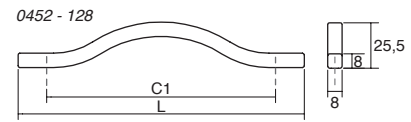

BRAVE 0452

Design: Viefe®

M1 NEW!	M2 NEW!	M23 NEW!	M41 NEW!						
Matt White blanco mate	Matt black Negro mate	Metallic grey Gris metal	Metallic brown Marrón metal	C1	C2	L	↓	⊞	
0452128FM1	0452128FM2	0452128FM23	0452128FM41	128	-	160	2	25	
0452192FM1	0452192FM2	0452192FM23	0452192FM41	192	-	240	2	25	
0452320FM1	0452320FM2	0452320FM23	0452320FM41	320	-	400	2	25	
0452480FM1	0452480FM2	0452480FM23	0452480FM41	192	480	600	4	25	
0452992FM1	0452992FM2	0452992FM23	0452992FM41	192	992	1040	4	15	Off-centre / Descentrado
04521120FM1	04521120FM2	04521120FM23	04521120FM41	192	1120	1150	4	15