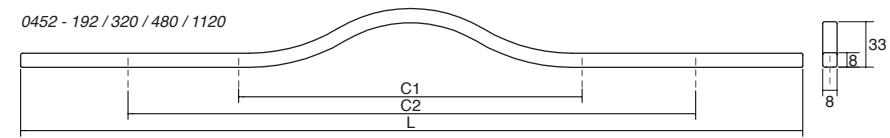

Metallic brown  
*Marrón metal*

**Lengths / Longitudes**

1150 mm

1040 mm

600 mm

400 mm

240 mm

160 mm

# BRAVE 0452

Design: Viefe®

M1 NEW!	M2 NEW!	M23 NEW!	M41 NEW!						
Matt White blanco mate	Matt black Negro mate	Metallic grey Gris metal	Metallic brown Marrón metal	C1	C2	L	↓	⊞	
0452128FM1	0452128FM2	0452128FM23	0452128FM41	128	-	160	2	25	
0452192FM1	0452192FM2	0452192FM23	0452192FM41	192	-	240	2	25	
0452320FM1	0452320FM2	0452320FM23	0452320FM41	320	-	400	2	25	
0452480FM1	0452480FM2	0452480FM23	0452480FM41	192	480	600	4	25	
0452992FM1	0452992FM2	0452992FM23	0452992FM41	192	992	1040	4	15	Off-centre / Descentrado
04521120FM1	04521120FM2	04521120FM23	04521120FM41	192	1120	1150	4	15	