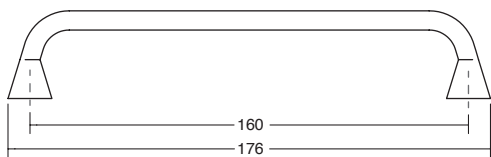

Graphite grey
Gris grafito

Matt black
Negro mate

←→ | ○ — ○
176 mm 160 mm

Technical info on page 217
Info técnica en pág 217

0447

BELLA

ZAMAK

Design: Balutto Associati Design