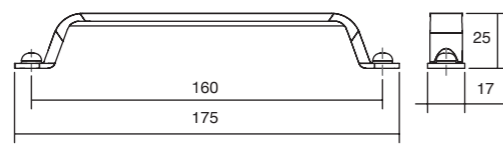

NEW!
BUTTON 0410

Design: Alexis Vivet

1 NEW!	610 NEW!	614 NEW!	
Polished chrome	Pewter	Antique Brass	
Cromo brillo	Peltre	Latón antiguo	↓
0410160Z01	0410160Z610	0410160Z614	2 25