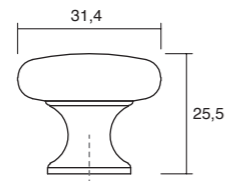

# DUKE 0393

Design: Viefe® Team

66	612	M2	M1 <b>NEW!</b>	610 <b>NEW!</b>	614 <b>NEW!</b>	01 <b>NEW!</b>	23 <b>NEW!</b>	27 <b>NEW!</b>	26 <b>NEW!</b>	
Antique cooper	Antique silver	Matt black	Matt white	Pewter	Antique Brass	Pol. chrome	Brushed nickel	Brushed brass	Brushed copper	
Cobre antiguo	Plata antigua	Negro mate	Blanco mate	Peltre	Latón antiguo	Cromo brillo	Níquel cepillado	Latón cepillado	Cobre cepillado	↓
0393031Z66	0393031Z612	0393031ZM2	0393031ZM1	0393031Z610	0393031Z614	0393031Z01	0393031Z23	0393031Z27	0393031Z26	1 25