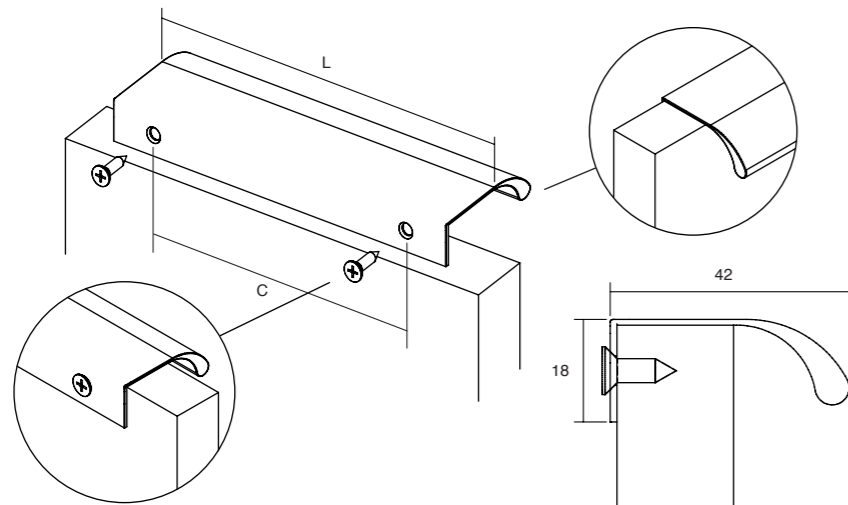

ONA 0372

Design: Teruel & Paré

24	30	31	M1 NEW!	M23 NEW!	M41 NEW!	C1	C2	L	↓	☐
Stain steel look Inox look	Brushed black Negro cepillado	Brushed grey Gris cepillado	Matt White blanco mate	Metallic grey Gris metal	Metallic brown Marrón metal	32	-	50	2	25
0372032L24	0372032L30	0372032L31	0372032LM1	0372032LM23	0372032LM41	128	-	200	2	25
0372128L24	0372128L30	0372128L31	0372128LM1	0372128LM23	0372128LM41	256	-	350	2	25
0372256L24	0372256L30	0372256L31	0372256LM1	0372256LM23	0372256LM41	544	-	600	3	25
0372544L24	0372544L30	0372544L31	0372544LM1	0372544LM23	0372544LM41	1056	416	1100	4	15
03721056L24	03721056L30	03721056L31	03721056LM1	03721056LM23	03721056LM41	1440	480	1500	4	10
03721440L24	03721440L30	03721440L31	03721440LM1	03721440LM23	03721440LM41					

Metallic grey
Gris metal

Metallic brown
Marrón metal

Lengths / Longitudes

1500 mm

1100 mm

600 mm

350 mm

200 mm

50 mm