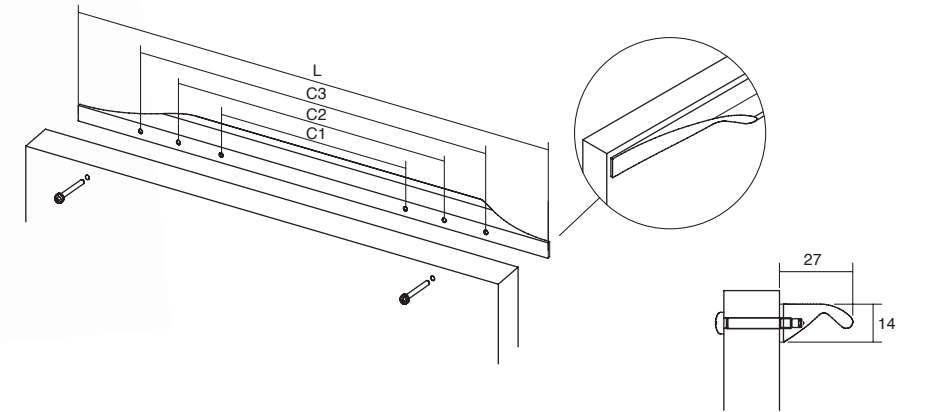

BRIKK 0334

Design: Alexis Vivet

01	24	613	C1	C2	C3	A	L	↓	☐
Polished chrome <i>Cromo brillo</i>	Stainless steel look <i>Inox look</i>	Antique bronze <i>Bronze antiguo</i>							
0334140L01	0334140L24	0334140L613	32	-	-	56,78	140	2	15
0334190L01	0334190L24	-	64	-	-	74,86	190	2	15
0334240L01	0334240L24	-	96	-	-	98,31	240	2	15
0334290L01	0334290L24	0334290L613	160	-	-	98,31	290	2	15
0334340L01	0334340L24	-	192	-	-	98,31	340	2	15
0334390L01	0334390L24	-	128	260	-	98,31	390	4	15
0334440L01	0334440L24	-	160	310	-	98,31	440	4	10
0334490L01	0334490L24	0334490L613	192	360	-	98,31	490	4	10
0334590L01	0334590L24	-	224	460	-	98,31	590	4	10
0334690L01	0334690L24	-	256	560	-	98,31	690	4	10
0334790L01	0334790L24	-	320	660	-	98,31	790	4	10
0334890L01	0334890L24	-	384	760	-	98,31	890	4	5
0334990L01	0334990L24	-	320	640	860	98,31	990	6	5
03341190L01	03341190L24	03341190L613	320	832	1060	98,31	1190	6	5

1190 mm

990 mm

890 mm

790 mm

690 mm

590 mm

490 mm

440 mm

390 mm

340 mm

290 mm

240 mm

190 mm

140 mm