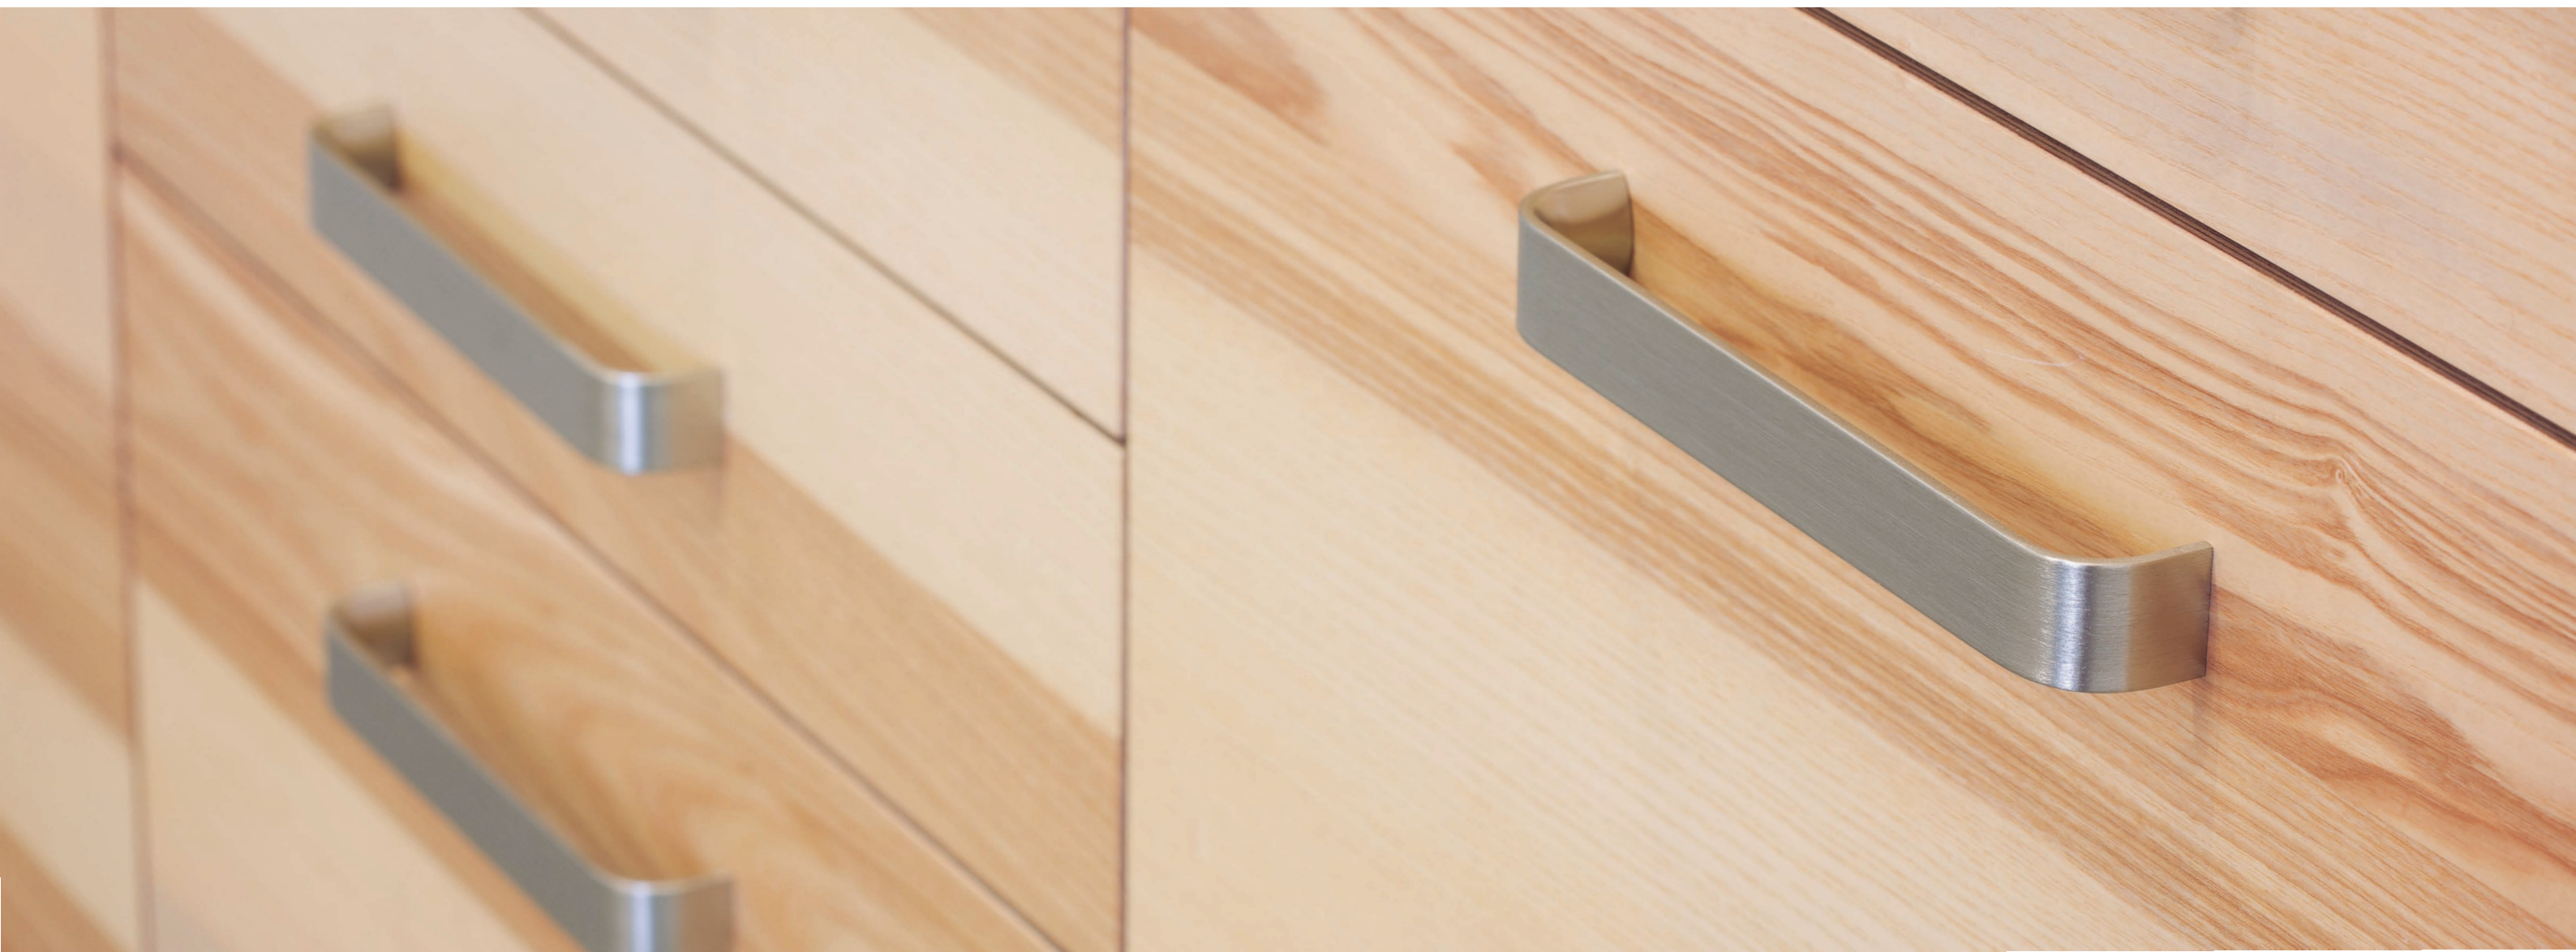

SENSE 0195

Design: Viefe® Team

01	24	30 NEW	C	L	↓	☐
Polished chrome <i>Cromo brillo</i>	Stainless steel look <i>Inox look</i>	Brushed nickel <i>Niquel cepillado</i>				
0195128L01	0195128L24	0195128L30	128	135	2	25
0195192L01	0195192L24	0195192L30	192	199	2	25
0195320L01	0195320L24	0195320L30	320	327	2	25
0195480L01	0195480L24	0195480L30	480	487	2	25

0195
SENSE

ALUMINIUM
ALUMINIO

Designer: Viefef®

Finishes / Acabados

Polished chrome
Cromo brillo

Stainless steel look
Inox look

Brushed black
Negro cepillado

Lengths / Longitudes