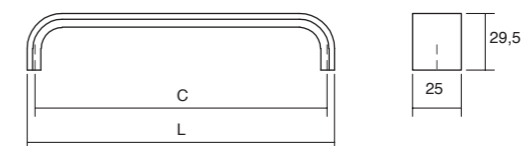

SENSE 0195

Design: Viefe® Team

01	24	30 NEW	C	L	↓	☐
Polished chrome <i>Cromo brillo</i>	Stainless steel look <i>Inox look</i>	Brushed nickel <i>Niquel cepillado</i>				
0195128L01	0195128L24	0195128L30	128	135	2	25
0195192L01	0195192L24	0195192L30	192	199	2	25
0195320L01	0195320L24	0195320L30	320	327	2	25
0195480L01	0195480L24	0195480L30	480	487	2	25

0195
SENSE

ALUMINIUM
ALUMINIO

Designer: Viefef®

Finishes / Acabados

Polished chrome
Cromo brillo

Stainless steel look
Inox look

Brushed black
Negro cepillado

Lengths / Longitudes

487 mm

327 mm

199 mm

135 mm