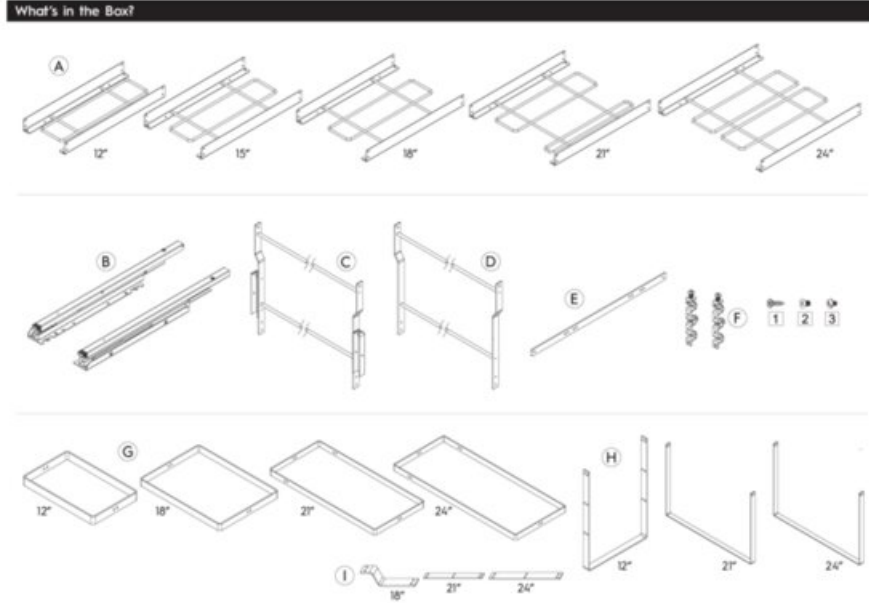

### MARATHON M-Series SpaceBin

**Bottom Dimensions**      **Door Dimensions**      **Reference Table**

Model	Cabinet Bottom (X)	Cabinet Door (Y)
D41-SBM12-xx-AG	126	217
D41-SBM15-xx-AG	203	295
D41-SBM18-xx-AG	272	364
D41-SBM21-xx-AG	358	450
D41-SBM24-xx-AG	422	514