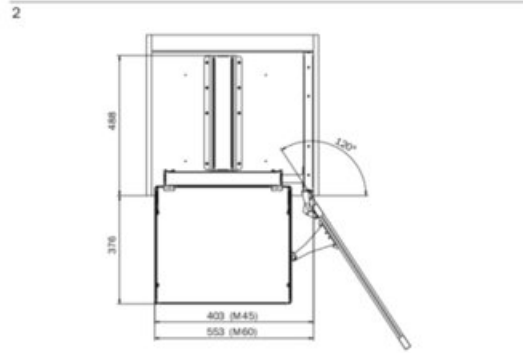

### Maxi Pantry Frame and Slide

Description	Finish	Part#
W x H x D 414 x 1570-1920 x 488mm (16 1/4 x 61 1/4 - 75 1/2 x 19 1/4")	Anthracite Grey	041-VGM1945-AG
W x H x D 414 x 1570-1920 x 488mm (16 1/4 x 61 1/4 - 75 1/2 x 19 1/4")	Grey	041-VGM1945-G
W x H x D 414 x 1920-2181 x 488mm (21 1/4 x 75 1/4 - 85 1/2 x 19 1/4")	Anthracite Grey	041-VGM1960-AG
W x H x D 414 x 1920-2181 x 488mm (21 1/4 x 75 1/4 - 85 1/2 x 19 1/4")	Grey	041-VGM1960-G

### Maxi Pantry Baskets, set of 5

Description	Finish	Part#
W x H x D 320 x 158 x 410mm (12 1/4 x 6 1/4 x 16 1/4")	Anthracite Grey	041-VGML450-AG
W x H x D 320 x 158 x 410mm (12 1/4 x 6 1/4 x 16 1/4")	White & Chrome	041-VGML450-WHC
W x H x D 470 x 158 x 410mm (18 1/2 x 6 1/4 x 16 1/4")	Anthracite Grey	041-VGML600-AG
W x H x D 470 x 158 x 410mm (18 1/2 x 6 1/4 x 16 1/4")	White & Chrome	041-VGML600-WHC

### Maxi-Pantry

- 1. Overall dimensions
- 2. Maxi-Pantry:  
Opening door to 120°

- 3. Lateral tilt adjustment

View this product online at <https://marathonhardware.com/pd/041-VGM1960-G>