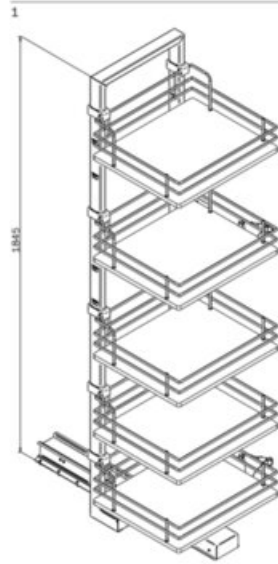

### Maxi Pantry Frame and Slide

Description	Finish	Part#
W x H x D 414 x 1570-1920 x 488mm (16 1/4 x 61 1/4 - 75 1/2 x 19 1/4")	Anthracite Grey	041-VGM1945-AG
W x H x D 414 x 1570-1920 x 488mm (16 1/4 x 61 1/4 - 75 1/2 x 19 1/4")	Grey	041-VGM1945-G
W x H x D 414 x 1920-2181 x 488mm (21 1/4 x 75 1/4 - 85 1/2 x 19 1/4")	Anthracite Grey	041-VGM1960-AG
W x H x D 414 x 1920-2181 x 488mm (21 1/4 x 75 1/4 - 85 1/2 x 19 1/4")	Grey	041-VGM1960-G

### Maxi Pantry Baskets, set of 5

Description	Finish	Part#
W x H x D 320 x 158 x 410mm (12 1/4 x 6 1/4 x 16 1/4")	Anthracite Grey	041-VGML450-AG
W x H x D 320 x 158 x 410mm (12 1/4 x 6 1/4 x 16 1/4")	White & Chrome	041-VGML450-WHC
W x H x D 470 x 158 x 410mm (18 1/2 x 6 1/4 x 16 1/4")	Anthracite Grey	041-VGML600-AG
W x H x D 470 x 158 x 410mm (18 1/2 x 6 1/4 x 16 1/4")	White & Chrome	041-VGML600-WHC

### Maxi-Pantry

- 1. Overall dimensions
- 2. Maxi-Pantry:  
Opening door to 120°

- 3. Lateral tilt adjustment

View this product online at <https://marathonhardware.com/pd/041-VGM1960-G>