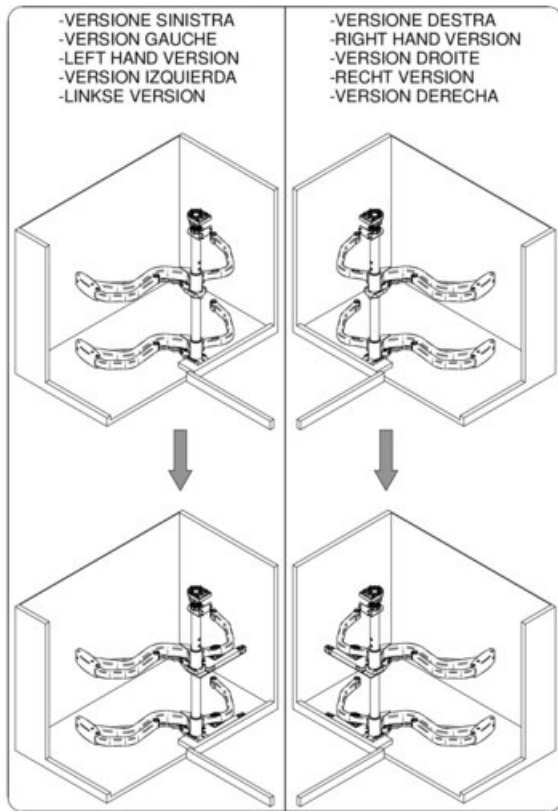

Soft-Close Damper for Flymoon 3

Part Number: 041-VF3M-SC

Optional soft-close add-on which is universal for both left and right openings.

Important Information

Only compatible with the Vibo Flymoon 3 Arm Mechanism. Not backwards compatible to older generations of Flymoons.

Technical Documents

<p>Istruzioni di montaggio Assembling instructions Notice de montage Montageanleitung Manual de montaje</p>	<p>Portata massima: Maximum load: Charge maxi: Maximale belastbarkeit: Carga maxima:</p> <p style="text-align: center;">/</p>
	 10 min  1 
	<p>PRIMA DI COMINCIARE, VEDERE I CONSIGLI DI MONTAGGIO</p> <p>BEFORE STARTING, REFER TO THE ASSEMBLING ADVICE IN ANNEX</p> <p>AVANT DE COMMENCER,SE REPORTER AUX CONSEILS DE MONTAGE EN ANNEXE</p> <p>VOR DIE MONTAGE, BITTE BEILIEGENDE ANWEISUNGEN FOLGEN</p> <p>ANTES DE EMPEZAR CONSULTE LOS CONSEJOS PARA EL MONTAJE.</p> 
 A x 2  B x 2  C x 2  D x 1  E x 4  F x 4  G x 1 H x 2	      